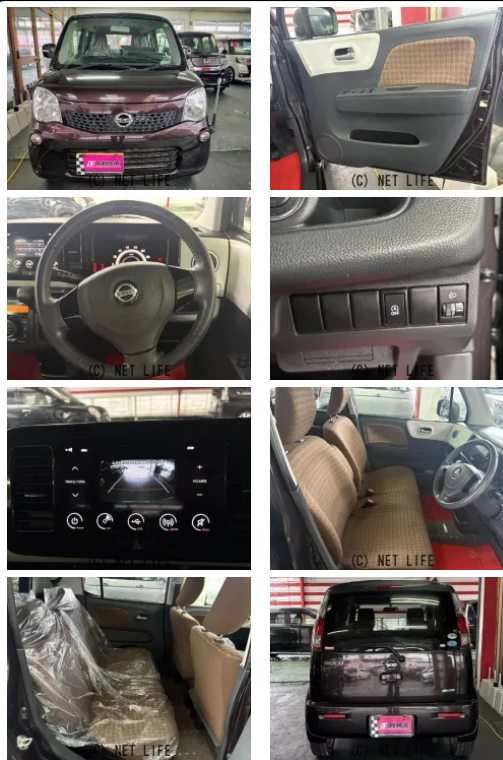

純正ディスプレイオーディオ アイドリングストップ バックカメラ プッシュスタート
スマートキー 純正アルミ USB CD

車名	日産 モコ 660 X		
本体価格(消費税込) 支払総額(税込)	63万円 (69万円)		
年式	2015年 (H27)		
走行距離	3.6万 km		
保証	保証付・24ヶ月・30千km		
法定整備	法定整備含		
色	DブラウンM		
車検	検R8/8	修復歴	無
リサイクル	リ済込	駆動方式	2WD
燃料	ガソリン	ミッション	CVTインパネ
ハンドル	右	乗車定員	4名
ドア	5D	車台番号	035

装備・内装・外装・安全装備

パワーステアリング・パワーウィンドウ・エアコン・キーレス・スマートキー・
盗難防止装置・ベンチシート・ABS・衝突安全ボディ・アイドリングストップ・
エアバック(運転席/助手席)・

装備備考

●運転席エアバッグ●助手席エアバッグ●ABS●エアコン●パワ
ーステアリング●パワーウィンドウ●盗難防止装置●アイドリング
ストップ●アルミホイール14インチ●キーレス●スマートキー●...