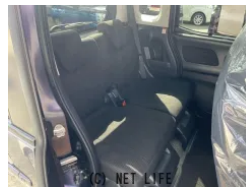

両側パワースライドドア 社外ナビ TV インテリキー プッシュスタート アラウンドビューモニター ETC 純正アルミ レーダーブレーキサポート フォグランプ
 アイドリングストップ バックカメラ

車名	日産 デイズブルー Cross 660 ハイウェイスター ターボ		
本体価格(消費税込) 支払総額(税込)	73万円 (79万円)		
年式	2016年 (H28)		
走行距離	4.4万 km		
保証	保証付・24ヶ月・30千km		
法定整備	法定整備含		
色	パープルM		
車検	車検整備付	修復歴	有
リサイクル	リ済込	駆動方式	2WD
燃料	ガソリン	ミッション	CVTインパネ
ハンドル	右	乗車定員	4名
ドア	5D	車台番号	283