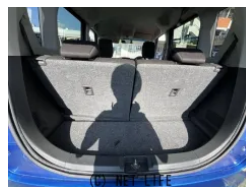

AM FM CD Bluetooth ETC

車名

スズキ ソリオ
1.2 G リミテッド

本体価格(消費税込)
支払総額(税込)

33万円 (35万円)

年式

2014年 (H26)

走行距離