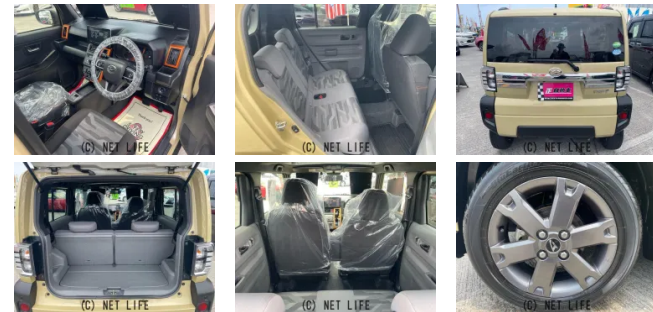

純正9インチナビ フルセグTV Bluetooth ETC 電子パーキング コ  
 ーナーセンサー バックカメラ 純正アルミ LEDライト スマートアシスト シー  
 トヒーター ドライブレコーダー

車名	ダイハツ タフト 660 Gターボ		
本体価格(消費税込) 支払総額(税込)	113万円 (119万円)		
年式	2021年 (R3)		
走行距離	2.0万 km		
保証	保証付・24ヶ月・30千km		
法定整備	法定整備含		
色	ライトブラウンメタリック		
車検	車検整備付	修復歴	有
リサイクル	リ済込	駆動方式	2WD
燃料	ガソリン	ミッション	CVTインパネ
ハンドル	右	乗車定員	4名
ドア	5D	車台番号	485