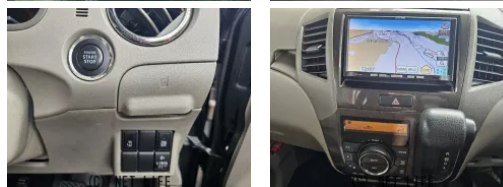

ISリミテッド ナビ TV ETC スマートキー 片側電動スライドドア プッシュスタート

車名	マツダ フレアワゴン 660 ISリミテッド		
本体価格(消費税込) 支払総額(税込)	33万円 (35万円)		
年式	2012年 (H24)		
走行距離	10.9万 km		
保証	保証無		
法定整備	法定整備含		
色	ブラックメタリック		
車検	検R9/8	修復歴	無
リサイクル	リ済込	駆動方式	2WD
燃料	ガソリン	ミッション	CVTインパネ
ハンドル	右	乗車定員	4名
ドア	5D	車台番号	432

装備・内装・外装・安全装備

パワーステアリング・パワーウィンドウ・エアコン・キーレス・スマートキー・盗難防止装置・フルフラットシート・ベンチシート・ABS・衝突安全ボディ・アイドリングストップ・エアバック(運転席/助手席)・

装備備考

●運転席エアバッグ●助手席エアバッグ●ABS●エアコン●パワーステアリング●パワーウィンドウ●盗難防止装置●アイドリングストップ●キーレス●スマートキー●ベンチシート●フルフラット...