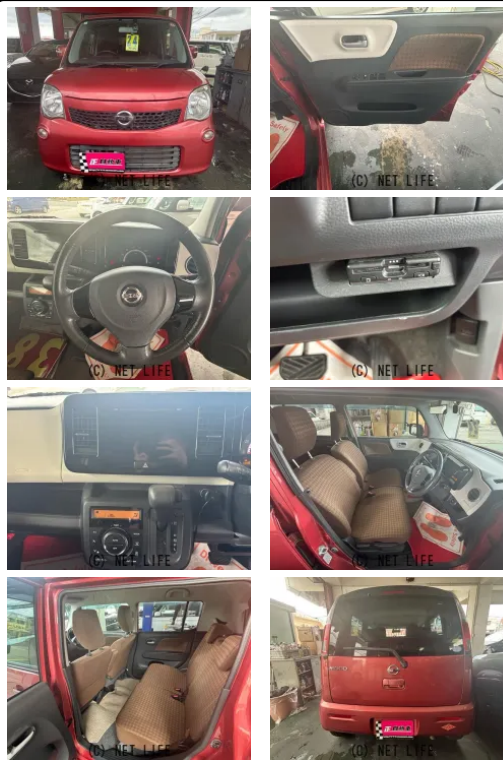

ナビ ETC プッシュスタート AM FM CD Bluetooth

車名	日産 モコ 660 G		
本体価格(消費税込) 支払総額(税込)	36万円 (38万円)		
年式	2012年 (H24)		
走行距離	5.1万 km		
保証	保証無		
法定整備	法定整備含		
色	レッドメタリック		
車検	車検整備付	修復歴	無
リサイクル	リ済込	駆動方式	2WD
燃料	ガソリン	ミッション	CVTインパネ
ハンドル	右	乗車定員	4名
ドア	5D	車台番号	998

装備・内装・外装・安全装備

パワーステアリング・パワーウィンドウ・エアコン・スマートキー・盗難防止装置・フルフラットシート・ベンチシート・ABS・衝突安全ボディ・エアバッグ(運転席/助手席)・

装備備考

●運転席エアバッグ●助手席エアバッグ●ABS●エアコン●パワーステアリング●パワーウィンドウ●盗難防止装置●アルミホイール14インチ●スマートキー●ベンチシート●フルフラットシート...

正自動車本店のお問い合わせ