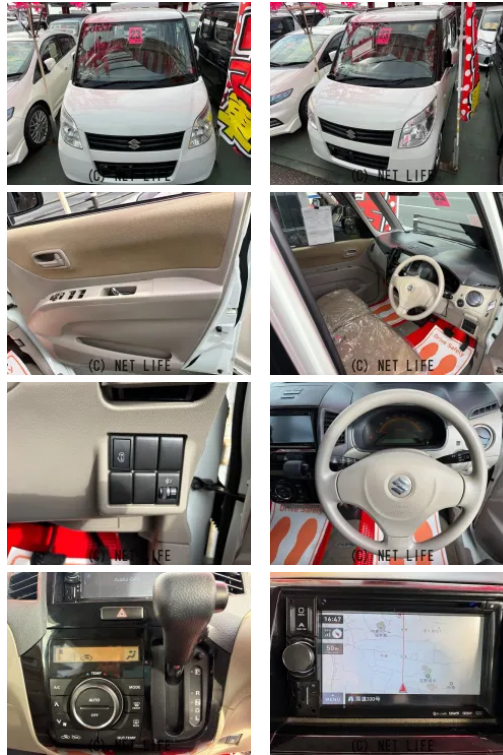

ナビ Bluetooth バックカメラ スマートキー AM FM CD Bluetooth

車名	スズキ パレット 660 X		
本体価格(消費税込) 支払総額(税込)	<b>32万円 (34万円)</b>		
年式	2011年 (H23)		
走行距離	8.0万 km		
保証	保証無		
法定整備	法定整備含		
色	パールM		
車検	車検整備付	修復歴	無
リサイクル	リ未	駆動方式	2WD
燃料	ガソリン	ミッション	4ATインパネ
ハンドル	右	乗車定員	4名
ドア	5D	車台番号	856

**装備・内装・外装・安全装備**

パワーステアリング・パワーウィンドウ・エアコン・キーレス・スマートキー・盗難防止装置・フルフラットシート・ベンチシート・ABS・衝突安全ボディ・エアバック(運転席/助手席/サイド)・

**装備備考**

●運転席エアバッグ●助手席エアバッグ●サイドエアバッグ●ABS●エアコン●パワーステアリング●パワーウィンドウ●盗難防止装置●キーレス●スマートキー●ベンチシート●フルフラットシー...