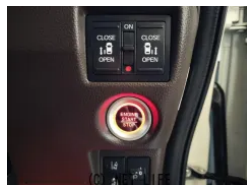

両側パワースライドドア バックカメラ ETC ナビ テレビ プッシュスタート
スマートキー Bluetooth レーダーブレーキサポート ドライブレコーダー
ステアリングリモコン USB