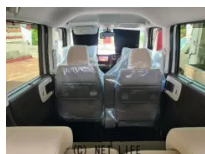

両側パワースライドドア バックカメラ ETC ナビ テレビ プッシュスタート
 スマートキー Bluetooth レーダーブレーキサポート ドライブレコーダー
 ステアリングリモコン USB

車名	ホンダ N-BOX 660 L		
本体価格(消費税込) 支払総額(税込)	97万円 (103万円)		
年式	2023年 (R5)		
走行距離	5.5万 km		
保証	保証付・24ヶ月・30千km		
法定整備	法定整備含		
色	パールM		
車検	検R10/4	修復歴	有
リサイクル	リ済込	駆動方式	2WD
燃料	ガソリン	ミッション	CVTインパネ
ハンドル	右	乗車定員	4名
ドア	5D	車台番号	012