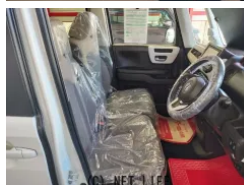

両側パワースライドドア バックカメラ ETC ナビ テレビ プッシュスタート
 スマートキー Bluetooth レーダーブレーキサポート ドライブレコーダー
 ステアリングリモコン USB

車名	ホンダ N-BOX 660 L		
本体価格(消費税込) 支払総額(税込)	97万円 (103万円)		
年式	2023年 (R5)		
走行距離	5.5万 km		
保証	保証付・24ヶ月・30千km		
法定整備	法定整備含		
色	パールM		
車検	検R10/4	修復歴	有
リサイクル	リ済込	駆動方式	2WD
燃料	ガソリン	ミッション	CVTインパネ
ハンドル	右	乗車定員	4名
ドア	5D	車台番号	012

装備・内装・外装・安全装備

パワーステアリング・パワーウィンドウ・エアコン・LEDライト・スマートキー・
 盗難防止装置・フルフラットシート・ベンチシート・シートヒーター・
 カメラ(サイド/バック)・ABS・横滑り防止装置・衝突被害軽減ブレーキ・
 衝突安全ボディ・クルーズコントロール・アイドリングストップ・
 エアバック(運転席/助手席)・

装備備考

●運転席エアバッグ●助手席エアバッグ●ABS●エアコン●パワ
 ーステアリング●パワーウィンドウ●盗難防止装置●アイドリング
 ストップ●LED ライト●バックカメラ●スマートキー●ベンチ...