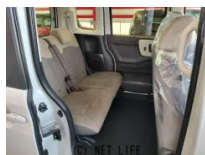

両側パワースライドドア バックカメラ ETC ナビ テレビ プッシュスタート
 スマートキー Bluetooth レーダーブレーキサポート ドライブレコーダー
 ステアリングリモコン USB

車名	ホンダ N-BOX 660 L		
本体価格(消費税込) 支払総額(税込)	97万円 (103万円)		
年式	2023年 (R5)		
走行距離	5.5万 km		
保証	保証付・24ヶ月・30千km		
法定整備	法定整備含		
色	パールM		
車検	検R10/4	修復歴	有
リサイクル	リ済込	駆動方式	2WD
燃料	ガソリン	ミッション	CVTインパネ
ハンドル	右	乗車定員	4名
ドア	5D	車台番号	012

装備・内装・外装・安全装備

パワーステアリング・パワーウィンドウ・エアコン・LEDライト・スマートキー・
 盗難防止装置・フルフラットシート・ベンチシート・シートヒーター・
 カメラ(サイド/バック)・ABS・横滑り防止装置・衝突被害軽減ブレーキ・
 衝突安全ボディ・クルーズコントロール・アイドリングストップ・
 エアバック(運転席/助手席)・

装備備考

●運転席エアバッグ●助手席エアバッグ●ABS●エアコン●パワ
 ーステアリング●パワーウィンドウ●盗難防止装置●アイドリング
 ストップ●LED ライト●バックカメラ●スマートキー●ベンチ...