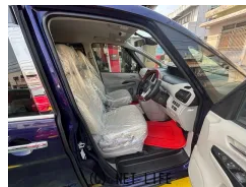

ナビ TV ETC 両側パワースライドドア アラウンドビューモニター プッシュスタート

車名	日産 セレナ 2.0 G		
本体価格(消費税込) 支払総額(税込)	93万円 (95万円)		
年式	2017年 (H29)		
走行距離	10.8万 km		
保証	保証無		
法定整備	法定整備含		
色	ブルーメタリック		
車検	車検整備付	修復歴	無
リサイクル	リ済込	駆動方式	2WD
燃料	ハイブリッド	ミッション	CVTインパネ
ハンドル	右	乗車定員	8名
ドア	5D	車台番号	194