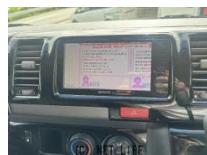

●現車は「宮里自動車 钣金工場」にあります。住所 豊見城市字翁長479-1 T
EL 098-840-6770 ぜひ、ご来店ください。

(株)宮里自動車のお問い合わせ

098-850-8139

※お問合せの際は、「クロスロード」を見た！とお伝えください。

更新日 06月26日 15:41

<https://www.o-cross.net/car/toyota/S185/002177-1250828-N0001/>