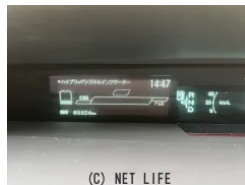

●現車は「宮里自動車 钣金工場」にあります。住所 豊見城市字翁長479-1 T
EL 098-840-6770 ぜひ、ご来店ください。

車名	トヨタ プリウス		
本体価格(消費税込) 支払総額(税込)	45万円 (50万円)		
年式	2010年 (H22)		
走行距離	8.5万 km		
保証	保証付・3ヶ月・3千km		
法定整備	法定整備含		
色	ブルー		
車検	車検整備付	修復歴	有
リサイクル	リ済込	駆動方式	—
燃料	—	ミッション	
ハンドル		乗車定員	-
ドア	5D	車台番号	542