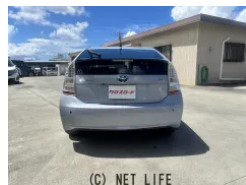

●現車は「宮里自動車 钣金工場」にあります。住所 豊見城市字翁長479-1 T
EL 098-840-6770 ぜひ、ご来店ください。

車名	トヨタ プリウス		
本体価格(消費税込) 支払総額(税込)	45万円 (50万円)		
年式	2010年 (H22)		
走行距離	8.5万 km		
保証	保証付・3ヶ月・3千km		
法定整備	法定整備含		
色	ブルー		
車検	車検整備付	修復歴	有
リサイクル	リ済込	駆動方式	—
燃料	—	ミッション	
ハンドル		乗車定員	-
ドア	5D	車台番号	542