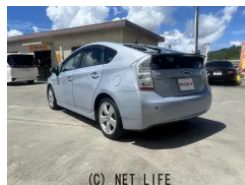

●現車は「宮里自動車 钣金工場」にあります。住所 豊見城市字翁長479-1 T
EL 098-840-6770 ぜひ、ご来店ください。

車名	トヨタ プリウス		
本体価格(消費税込) 支払総額(税込)	45万円 (50万円)		
年式	2010年 (H22)		
走行距離	8.5万 km		
保証	保証付・3ヶ月・3千km		
法定整備	法定整備含		
色	ブルー		
車検	車検整備付	修復歴	有
リサイクル	リ済込	駆動方式	—
燃料	—	ミッション	
ハンドル		乗車定員	-
ドア	5D	車台番号	542