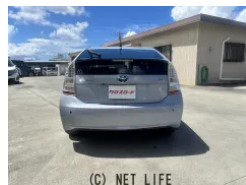

●現車は「宮里自動車 钣金工場」にあります。住所 豊見城市字翁長479-1 T  
EL 098-840-6770 ぜひ、ご来店ください。

車名	トヨタ プリウス		
本体価格(消費税込) 支払総額(税込)	45万円 (50万円)		
年式	2010年 (H22)		
走行距離	8.5万 km		
保証	保証付・3ヶ月・3千km		
法定整備	法定整備含		
色	ブルー		
車検	車検整備付	修復歴	有
リサイクル	リ済込	駆動方式	—
燃料	—	ミッション	
ハンドル		乗車定員	-
ドア	5D	車台番号	542

#### 装備・内装・外装・安全装備

パワーステアリング・パワーウィンドウ・エアコン・電格ミラー・キーレス・  
プッシュスタート・集中ドアロック・カメラ(バック)・