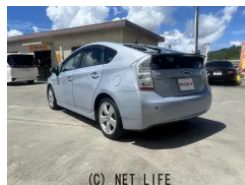

●現車は「宮里自動車 钣金工場」にあります。住所 豊見城市字翁長479-1 T  
EL 098-840-6770 ぜひ、ご来店ください。

車名	トヨタ プリウス		
本体価格(消費税込) 支払総額(税込)	45万円 (50万円)		
年式	2010年 (H22)		
走行距離	8.5万 km		
保証	保証付・3ヶ月・3千km		
法定整備	法定整備含		
色	ブルー		
車検	車検整備付	修復歴	有
リサイクル	リ済込	駆動方式	—
燃料	—	ミッション	
ハンドル		乗車定員	-
ドア	5D	車台番号	542

#### 装備・内装・外装・安全装備

パワーステアリング・パワーウィンドウ・エアコン・電格ミラー・キーレス・  
プッシュスタート・集中ドアロック・カメラ(バック)・