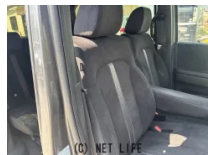

●現車は「宮里自動車 钣金工場」にあります。住所 豊見城市字翁長479-1 T
EL 098-840-6770 ぜひ、ご来店ください。