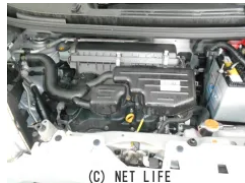

車検2年付き…内外装綺麗な状態です。。。本土車輛。。。新入庫車

車名	ダイハツ ムーヴ 660 L SAIL		
本体価格(消費税込) 支払総額(税込)	60万円 (69万円)		
年式	2017年 (H29)		
走行距離	5.2万 km		
保証	保証無		
法定整備	法定整備含		
色	シルバー		
車検	車検整備付	修復歴	無
リサイクル	リ済込	駆動方式	2WD
燃料	ガソリン	ミッション	CVTインパネ
ハンドル	右	乗車定員	4名
ドア	5D	車台番号	907

#### 装備・内装・外装・安全装備

パワーステアリング・パワーウィンドウ・エアコン・LEDライト・電格ミラー・  
キーレス・スマートキー・集中ドアロック・TV(フルセグ)・カメラ(フロント/バック)  
・リアスポイラー・ABS・エアバック(運転席/助手席/サイド)・