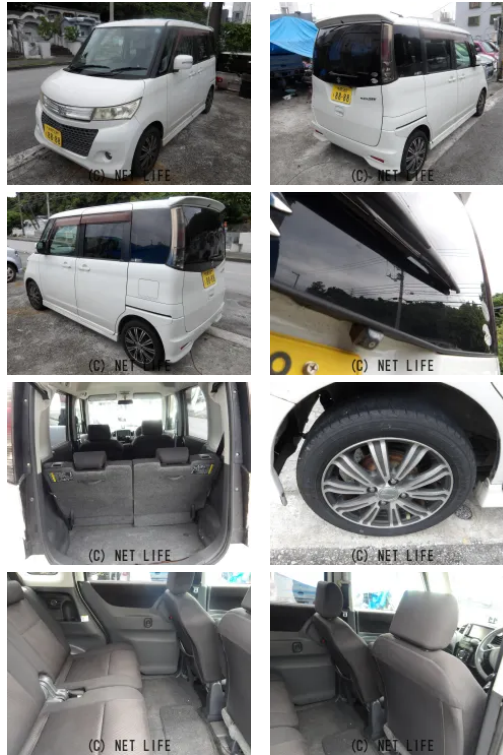

●車の買取りならお任せください!!まずはご連絡を!!

車名	スズキ パレット 660 SW TS		
本体価格(消費税込) 支払総額(税込)	<b>16万円 (17万円)</b>		
年式	2009年 (H21)		
走行距離	20万 km		
保証	保証無		
法定整備	法定整備含		
色	パールホワイト		
車検	車検整備付	修復歴	無
リサイクル	リ済込	駆動方式	2WD
燃料	ガソリン	ミッション	CVTインパネ
ハンドル	右	乗車定員	4名
ドア	5D	車台番号	770

**装備・内装・外装・安全装備**

パワーステアリング・パワーウィンドウ・エアコン・ETC・電格ミラー・  
スマートキー・プッシュスタート・集中ドアロック・スライドドア(両側電動)・  
アルミホイール・エアバック(運転席/助手席)・

**装備備考**

●パワーステアリング●パワーウィンドウ●エアコン●運転席エア  
バッグ●助手席エアバッグ●電格ミラー●スマートキー●プッシュ  
スタート●集中ドアロック●ETC●両側電動スライドドア●社外...