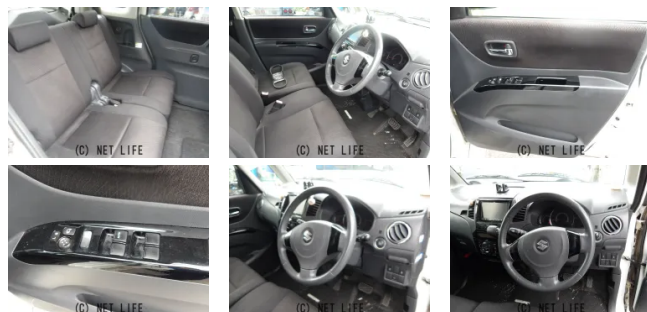

●車の買取りならお任せください!!まずはご連絡を!!

車名	スズキ パレット 660 SW TS		
本体価格(消費税込) 支払総額(税込)	18万円 (19万円)		
年式	2009年 (H21)		
走行距離	20万 km		
保証	保証無		
法定整備	法定整備含		
色	パールホワイト		
車検	検R10/6	修復歴	無
リサイクル	リ済込	駆動方式	2WD
燃料	ガソリン	ミッション	CVTインパネ
ハンドル	右	乗車定員	4名
ドア	5D	車台番号	770

#### 装備・内装・外装・安全装備

パワーステアリング・パワーウィンドウ・エアコン・ETC・電格ミラー・  
スマートキー・プッシュスタート・集中ドアロック・スライドドア(両側手動)・  
アルミホイール・エアバック(運転席/助手席)・