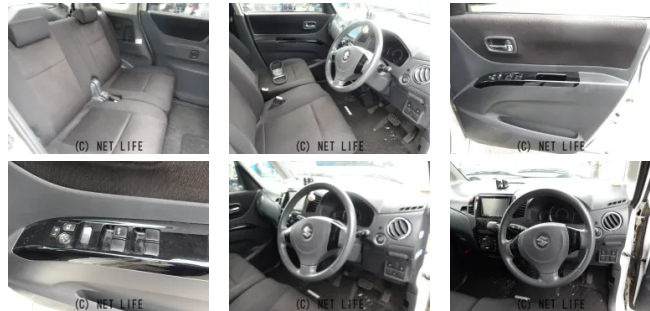

●車の買取りならお任せください!!まずはご連絡を!!

車名	スズキ パレット 660 SW TS		
本体価格(消費税込) 支払総額(税込)	<b>16万円 (17万円)</b>		
年式	2009年 (H21)		
走行距離	20万 km		
保証	保証無		
法定整備	法定整備含		
色	パールホワイト		
車検	車検整備付	修復歴	無
リサイクル	リ済込	駆動方式	2WD
燃料	ガソリン	ミッション	CVTインパネ
ハンドル	右	乗車定員	4名
ドア	5D	車台番号	770

**装備・内装・外装・安全装備**

パワーステアリング・パワーウィンドウ・エアコン・ETC・電格ミラー・  
スマートキー・プッシュスタート・集中ドアロック・スライドドア(両側電動)・  
アルミホイール・エアバック(運転席/助手席)・

**装備備考**

●パワーステアリング●パワーウィンドウ●エアコン●運転席エア  
バッグ●助手席エアバッグ●電格ミラー●スマートキー●プッシュ  
スタート●集中ドアロック●ETC●両側電動スライドドア●社外...