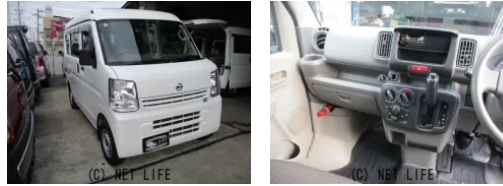

内外美車。お買い得車。

車名	スズキ エブリイ 660 PA ハイルーフ		
本体価格(消費税込) 支払総額(税込)	49万円 (55万円)		
年式	2020年 (R2)		
走行距離	14万 km		
保証	保証付・3ヶ月・3千km		
法定整備	法定整備含		
色	ホワイト		
車検	検R9/7	修復歴	無
リサイクル	リ済込	駆動方式	2WD
燃料	ガソリン	ミッション	4ATインパネ
ハンドル	右	乗車定員	4名
ドア	5D	車台番号	981

装備・内装・外装・安全装備

パワーステアリング・エアコン・ABS・エアバック(運転席/助手席)・

装備備考

●パワーステアリング●エアコン●ABS●運転席エアバッグ●助手席エアバッグ●商用車・バン●ワンオーナー●ラジオ

カーショップハザマのお問い合わせ

098-929-0143

※お問合せの際は、「クロスロード」を見た！とお伝えください。

更新日 05月13日 13:32