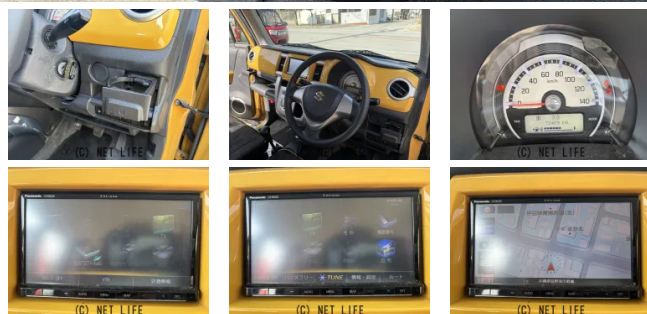

●当店では中古車でも気持ちよく乗れるように外装は2種類のコンパウンドで磨いて内装はアルカリ電解水専用機械で出来る限り綺麗に仕上げています

車名	スズキ ハスラー 660 G		
本体価格(消費税込) 支払総額(税込)	74万円 (79万円)		
年式	2017年 (H29)		
走行距離	7.2万 km		
保証	保証付・12ヶ月・距離無制限		
法定整備	法定整備含		
色	イエローブラック		
車検	車検整備付	修復歴	無
リサイクル	リ済込	駆動方式	2WD
燃料	ガソリン	ミッション	5MTフロア
ハンドル	右	乗車定員	4名
ドア	5D	車台番号	021