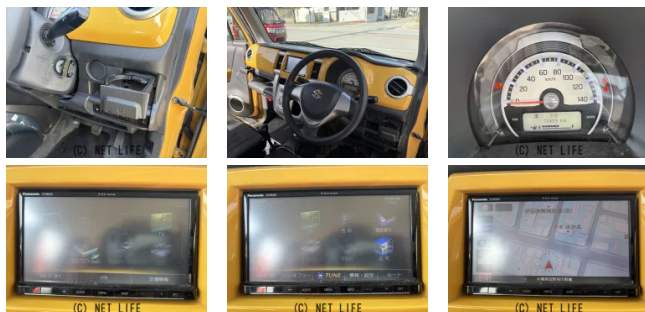

●当店では中古車でも気持ちよく乗れるように外装は2種類のコンパウンドで磨いて内装はアルカリ電解水専用機械で出来る限り綺麗に仕上げています

車名	スズキ ハスラー 660 G		
本体価格(消費税込) 支払総額(税込)	74万円 (79万円)		
年式	2017年 (H29)		
走行距離	7.2万 km		
保証	保証付・12ヶ月・距離無制限		
法定整備	法定整備含		
色	イエローブラック		
車検	車検整備付	修復歴	無
リサイクル	リ済込	駆動方式	2WD
燃料	ガソリン	ミッション	5MTフロア
ハンドル	右	乗車定員	4名
ドア	5D	車台番号	021

装備・内装・外装・安全装備

パワーステアリング・パワーウィンドウ・エアコン・キーレス・ナビ(SDナビ他)・ABS・エアバック(運転席/助手席)・

装備備考

●パワーステアリング●パワーウィンドウ●エアコン●キーレス●ABS●運転席エアバッグ●助手席エアバッグ●SDナビ他

STOCK GARAGEのお問い合わせ

098-979-5899

※お問合せの際は、「クロスロード」を見た！とお伝えください。

更新日 02月28日 12:16