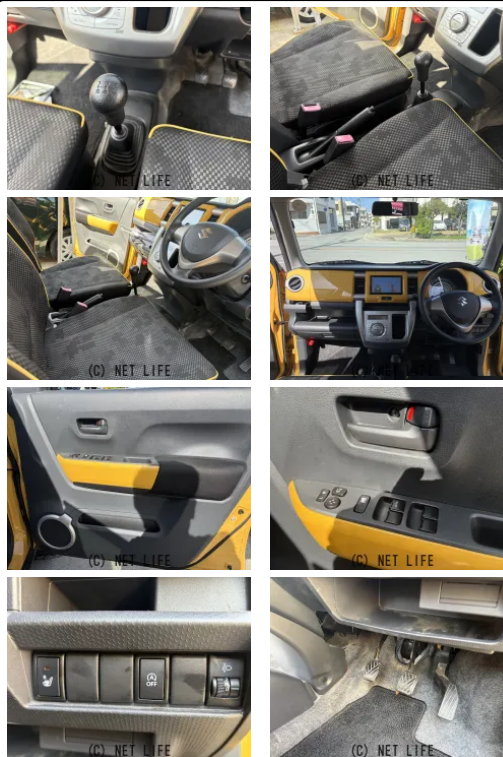

●当店では中古車でも気持ちよく乗れるように外装は2種類のコンパウンドで磨いて内装はアルカリ電解水専用機械で出来る限り綺麗に仕上げています

車名	スズキ ハスラー 660 G		
本体価格(消費税込) 支払総額(税込)	74万円 (79万円)		
年式	2017年 (H29)		
走行距離	7.2万 km		
保証	保証付・12ヶ月・距離無制限		
法定整備	法定整備含		
色	イエローブラック		
車検	車検整備付	修復歴	無
リサイクル	リ済込	駆動方式	2WD
燃料	ガソリン	ミッション	5MTフロア
ハンドル	右	乗車定員	4名
ドア	5D	車台番号	021

装備・内装・外装・安全装備

パワーステアリング・パワーウィンドウ・エアコン・キーレス・ナビ(SDナビ他)・ABS・エアバック(運転席/助手席)・

装備備考

●パワーステアリング●パワーウィンドウ●エアコン●キーレス●ABS●運転席エアバッグ●助手席エアバッグ●SDナビ他

STOCK GARAGEのお問い合わせ

098-979-5899

※お問合せの際は、「クロスロード」を見た！とお伝えください。

更新日 02月28日 12:16