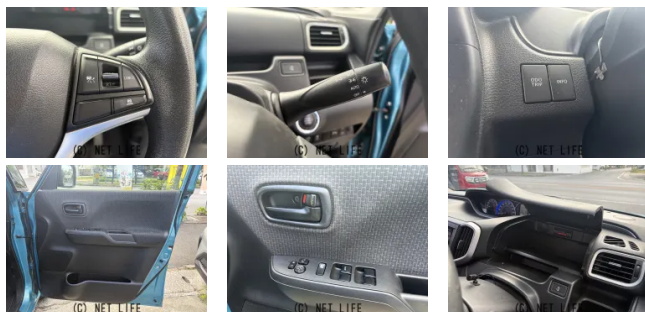

備考なし

車名	スズキ ソリオ 1.2 G スズキ セーフティ サポート装着車		
本体価格(消費税込) 支払総額(税込)	69万円 (77万円)		
年式	2020年 (R2)		
走行距離	9.6万 km		
保証	保証付・12ヶ月・距離無制限		
法定整備	法定整備含		
色	ネオンブルーメタリック		
車検	検R10/7	修復歴	無
リサイクル	リ済込	駆動方式	2WD
燃料	ガソリン	ミッション	CVTインパネ
ハンドル	右	乗車定員	5名
ドア	5D	車台番号	113

装備・内装・外装・安全装備

パワーステアリング・パワーウィンドウ・エアコン・オートライト・ETC・電格ミラー・キーレス・スマートキー・プッシュスタート・集中ドアロック・ドライブレコーダー・TV(フルセグ)・ナビ(SDナビ他)・シートリフター・カメラ(バック)・スライドドア(両側(片側のみ電動))・ABS・横滑り防止装置・衝突被害軽減ブレーキ・衝突安全ボディ・クルーズコントロール・アイドリングストップ・エアバック(運転席/助手席)・

装備備考

●パワーステアリング●パワーウィンドウ●エアコン●キーレス●ABS●運転席エアバッグ●助手席エアバッグ●ETC●電格ミラー●スマートキー●ドライブレコーダー●プッシュスタート●オー...

STOCK GARAGEのお問い合わせ

098-979-5899

※お問合せの際は、「クロスロード」を見た！とお伝えください。

更新日 05月20日 12:32

<https://www.o-cross.net/car/suzuki/S014/002242-1260520-N0001/>