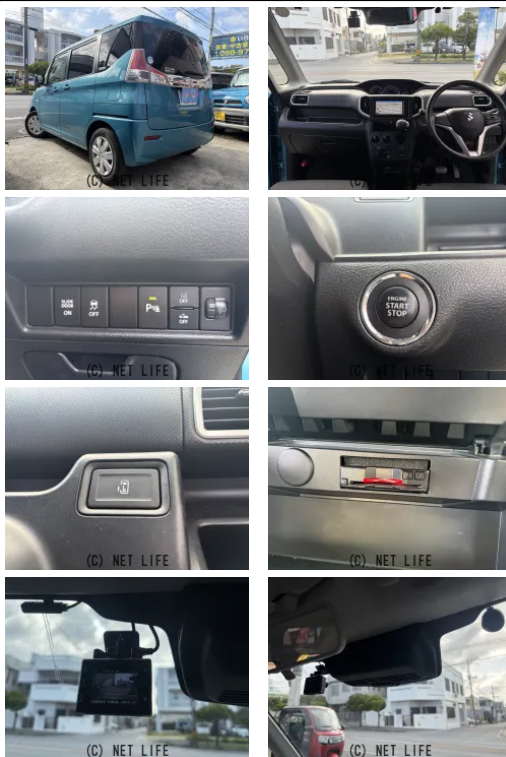

備考なし

車名	スズキ ソリオ 1.2 G スズキ セーフティ サポート装着車		
本体価格(消費税込) 支払総額(税込)	69万円 (77万円)		
年式	2020年 (R2)		
走行距離	9.6万 km		
保証	保証付・12ヶ月・距離無制限		
法定整備	法定整備含		
色	ネオンブルーメタリック		
車検	検R10/7	修復歴	無
リサイクル	リ済込	駆動方式	2WD
燃料	ガソリン	ミッション	CVTインパネ
ハンドル	右	乗車定員	5名
ドア	5D	車台番号	113

装備・内装・外装・安全装備

パワーステアリング・パワーウィンドウ・エアコン・オートライト・ETC・電格ミラー・キーレス・スマートキー・プッシュスタート・集中ドアロック・ドライブレコーダー・TV(フルセグ)・ナビ(SDナビ他)・シートリフター・カメラ(バック)・スライドドア(両側(片側のみ電動))・ABS・横滑り防止装置・衝突被害軽減ブレーキ・衝突安全ボディ・クルーズコントロール・アイドリングストップ・エアバック(運転席/助手席)・

装備備考

●パワーステアリング●パワーウィンドウ●エアコン●キーレス●ABS●運転席エアバッグ●助手席エアバッグ●ETC●電格ミラー●スマートキー●ドライブレコーダー●プッシュスタート●オー...

STOCK GARAGEのお問い合わせ

098-979-5899

※お問合せの際は、「クロスロード」を見た！とお伝えください。

更新日 05月20日 12:32

<https://www.o-cross.net/car/suzuki/S014/002242-1260520-N0001/>