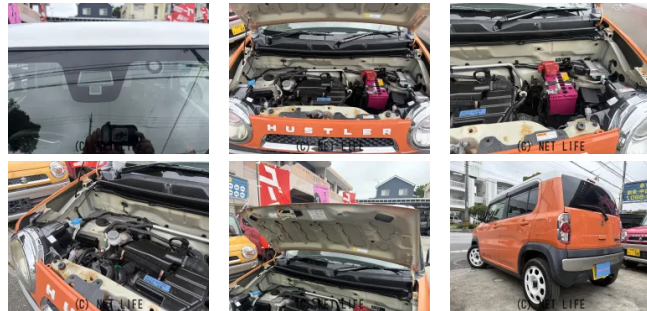

☆当店で新車販売女性ワンオーナー☆外装ニューペイントします☆走行少ない4.9万  
K☆無事故車☆

車名	スズキ ハスラー 660 G		
本体価格(消費税込) 支払総額(税込)	75万円 (78万円)		
年式	2018年 (H30)		
走行距離	4.9万 km		
保証	保証付・12ヶ月・距離無制限		
法定整備	法定整備含		
色	パッションオレンジ ホワイト2トーンルー フ		
車検	検R9/8	修復歴	無
リサイクル	リ済込	駆動方式	2WD
燃料	ハイブリッド	ミッション	CVTインパネ
ハンドル	右	乗車定員	4名
ドア	5D	車台番号	569