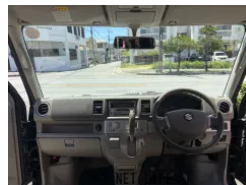

備考なし

STOCK GARAGEのお問い合わせ

**098-979-5899**

※お問合せの際は、「クロスロード」を見た！とお伝えください。

更新日 06月19日 21:09

<https://www.o-cross.net/car/suzuki/S019/002242-1260619-N0001/>

車名

**スズキ エブリイワゴン  
660 PZターボ**