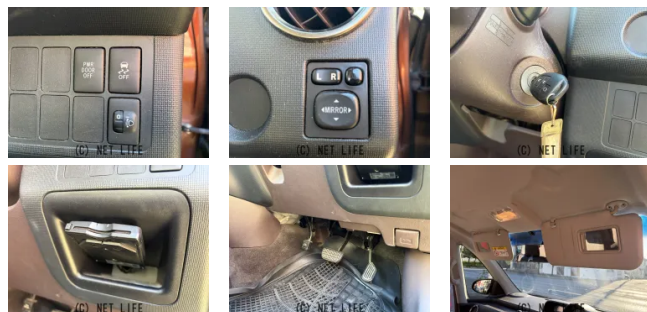

☆左大きな電動スライドドアで乗り降りしやすいです☆室内も広々シート倒してテーブルにできます

車名	トヨタ ポルテ		
本体価格(消費税込) 支払総額(税込)	ご成約 (---)		
年式	2013年 (H25)		
走行距離	7.5万 km		
保証	保証付・12ヶ月・距離無制限		
法定整備	法定整備合		
色	ダークブラウンマイカメタリック		
車検	検R10/7	修復歴	無
リサイクル	リ済込	駆動方式	2WD
燃料	ガソリン	ミッション	
ハンドル	右	乗車定員	5名
ドア	4D	車台番号	571

装備・内装・外装・安全装備

パワーステアリング・パワーウィンドウ・エアコン・ETC・ウインカーミラー・
フォグランプ・電格ミラー・キーレス・集中ドアロック・TV(フルセグ)・ナビ(SD
ナビ他)・シートリフター・カメラ(バック)・スライドドア(片側電動)・
アルミホイール(15)・ABS・エアバック(運転席/助手席/サイド)・

装備備考

- ●パワーステアリング●パワーウィンドウ●エアコン●キーレス●
- ABS●運転席エアバッグ●助手席エアバッグ●サイドエアバッグ
- ●バックカメラ●ETC●フォグランプ●ウインカーミラー●電格...

STOCK GARAGEのお問い合わせ

098-979-5899

※お問合せの際は、「クロスロード」を見た！とお伝えください。

更新日 06月27日 11:53

<https://www.o-cross.net/car/toyota/S130/002242-1260621-N0001/>

STOCK GARAGE
沖縄県宜野湾市野嵩1-6-21

営業時間: 09:00~18:00

定休日: 年末年始