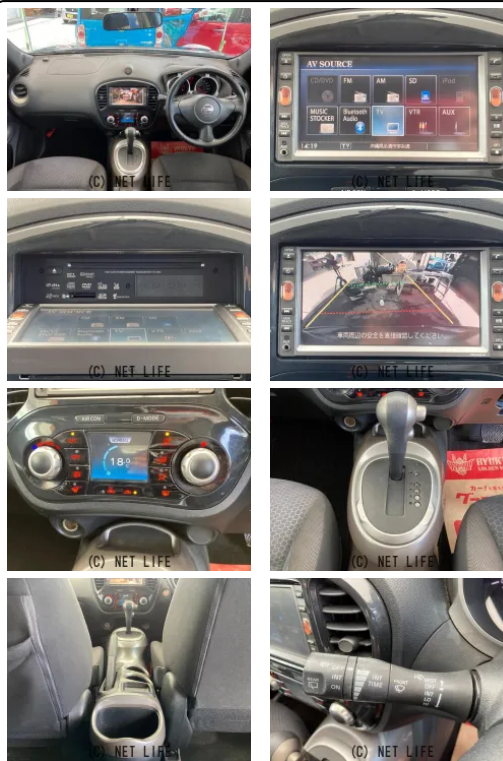

有償保証有：1年～最長5年（加入には条件があります）

車名	日産 ジューク 1.5 15RX		
本体価格(消費税込) 支払総額(税込)	38万円 (48万円)		
年式	2010年 (H22)		
走行距離	9.8万 km		
保証	保証付・12ヶ月・距離無制限		
法定整備	法定整備含		
色	サファイアブラックP		
車検	車検整備付	修復歴	無
リサイクル	リ済込	駆動方式	2WD
燃料	ガソリン	ミッション	CVTフロア
ハンドル	右	乗車定員	5名
ドア	5D	車台番号	546

**装備・内装・外装・安全装備**

パワーステアリング・パワーウィンドウ・エアコン・オートライト・HID・ETC・  
 フォグランプ・キーレス・スマートキー・プッシュスタート・TV(フルセグ)・  
 ナビ(SD ナビ他)・カメラ(バック)・ABS・衝突安全ボディ・  
 エアバック(運転席/助手席)・

**装備備考**

●フォグランプ●プッシュスタート●運転席エアバッグ●助手席エ  
 アバッグ●ABS●エアコン●パワーステアリング●パワーウィン  
 ドウ●BT接続●SD ナビ他●フルセグTV●CD●ミュージック...