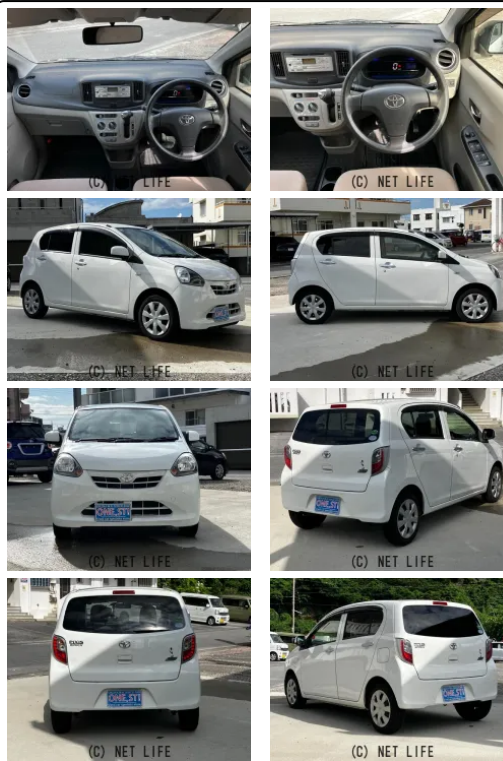

電格ミラー アイドリングストップ CD/ラジオ/AUX

車名	トヨタ ピクシスエポック 660 X		
本体価格(消費税込) 支払総額(税込)	26万円 (34万円)		
年式	2013年 (H25)		
走行距離	6.0万 km		
保証	保証付・12ヶ月・距離無制限		
法定整備	法定整備含		
色	ホワイト		
車検	車検整備無	修復歴	無
リサイクル	リ済込	駆動方式	2WD
燃料	ガソリン	ミッション	CVTインパネ
ハンドル	右	乗車定員	4名
ドア	5D	車台番号	780