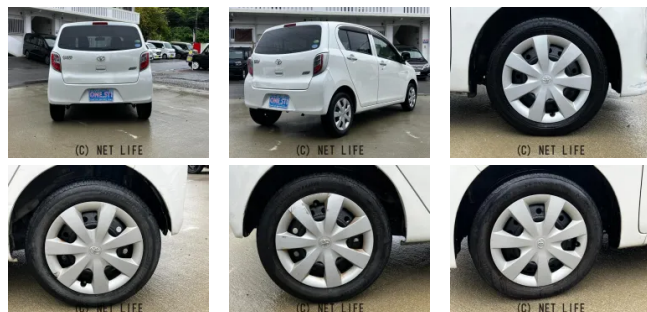

キーレス ETC 電動格納ミラー アイドリングストップ インパネシフト サイドブレーキ

車名	トヨタ ピクシスエポック 660 X		
本体価格(消費税込) 支払総額(税込)	29万円 (37万円)		
年式	2013年 (H25)		
走行距離	5.2万 km		
保証	保証付・12ヶ月・距離無制限		
法定整備	法定整備含		
色	パールホワイト		
車検	車検整備無	修復歴	無
リサイクル	リ済込	駆動方式	2WD
燃料	ガソリン	ミッション	CVTインパネ
ハンドル	右	乗車定員	4名
ドア	5D	車台番号	539