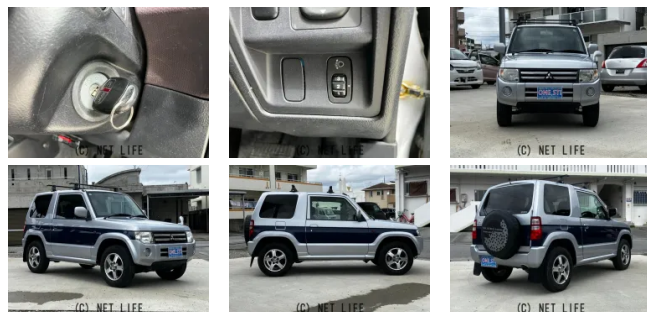

ETC キーレスエントリー 電動格納ミラー AT 盗難防止システム ESC C  
 Dミュージックプレイヤー接続可 アルミホイール 衝突安全ボディ エアコン パ  
 ワーステアリング パワーウィンドウ

車名	三菱 パジェロミニ 660 XR 4WD		
本体価格(消費税込) 支払総額(税込)	57万円 (65万円)		
年式	2011年 (H23)		
走行距離	7.4万 km		
保証	保証無		
法定整備	法定整備含		
色	シルバーⅢ		
車検	車検整備付	修復歴	無
リサイクル	リ済込	駆動方式	4WD
燃料	ガソリン	ミッション	4ATフロア
ハンドル	右	乗車定員	4名
ドア	3D	車台番号	392

**装備・内装・外装・安全装備**

パワーステアリング・パワーウィンドウ・エアコン・ETC・キーレス・盗難防止装置  
 ・横滑り防止装置・衝突安全ボディ・エアバック(運転席/助手席)・

**装備備考**

●運転席エアバッグ●助手席エアバッグ●エアコン●パワーステア  
 リング●パワーウィンドウ●盗難防止装置●CD●ミュージック接  
 続可●アルミホイール●キーレス●ETC●横滑り防止装置●衝突...