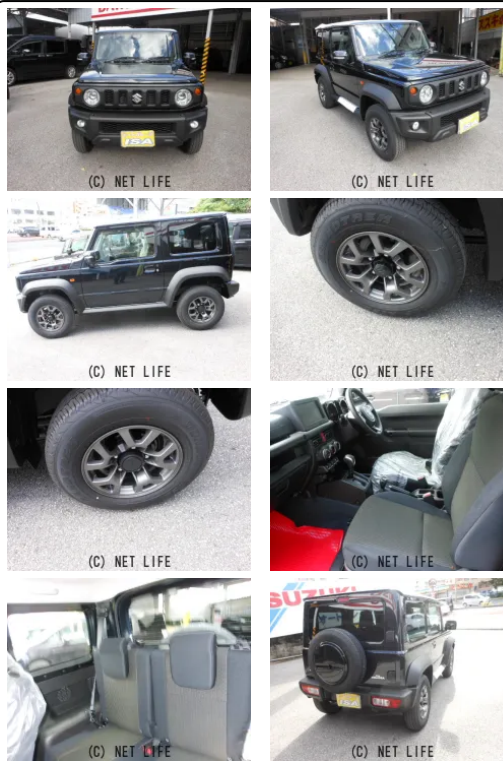

今注文すると、低金利ローン（1, 9%～）最長10年（120回）使えます 沖縄県内の販売に限ります。

車名	スズキ ジムニーシエラ 1.5 JC 4WD		
本体価格(消費税込) 支払総額(税込)	238万円 (255万円)		
年式	2026年 (R8)		
走行距離	未走行		
保証	保証付・60ヶ月・100千km		
法定整備	法定整備含		
色	ブラック		
車検	車検整備付	修復歴	無
リサイクル	リ未	駆動方式	4WD
燃料	ガソリン	ミッション	4ATフロア
ハンドル	右	乗車定員	4名
ドア	3D	車台番号	116