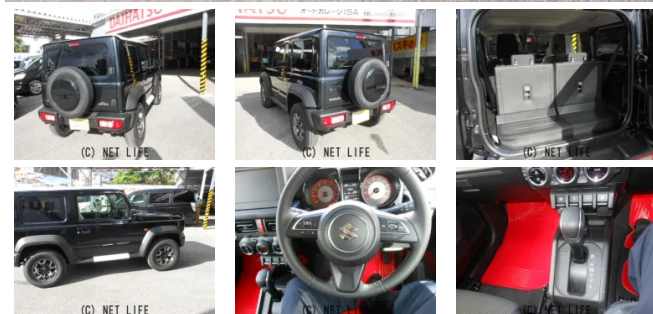

今注文すると、低金利ローン（1, 9%～）最長10年（120回）使えます 沖縄県内の販売に限ります。

車名	スズキ ジムニーシエラ 1.5 JC 4WD		
本体価格(消費税込) 支払総額(税込)	238万円 (255万円)		
年式	2026年 (R8)		
走行距離	未走行		
保証	保証付・60ヶ月・100千km		
法定整備	法定整備含		
色	ブラック		
車検	車検整備付	修復歴	無
リサイクル	リ未	駆動方式	4WD
燃料	ガソリン	ミッション	4ATフロア
ハンドル	右	乗車定員	4名
ドア	3D	車台番号	116

#### 装備・内装・外装・安全装備

パワーステアリング・パワーウィンドウ・エアコン・オートライト・LEDライト・ウインターミラー・フォグラмп・プライバシーガラス・電格ミラー・キーレス・スマートキー・キーフリースタート・プッシュスタート・集中ドアロック・盗難防止装置・シートヒーター・アルミホイール(15)・ABS・横滑り防止装置・衝突被害軽減ブレーキ・衝突安全ボディ・クルーズコントロール・アイドリングストップ・エアバック(運転席/助手席/サイド/カーテン)・