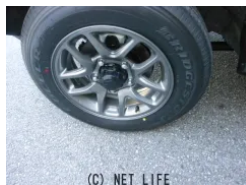

新型5型・8インチナビ・テレビ・バックカメラ・コムテックドラレコ前後・マット・バイザー・錆止め 沖縄県内の販売に限ります。

車名	スズキ ジムニー 660 XC 4WD		
本体価格(消費税込) 支払総額(税込)	230万円 (235万円)		
年式	2025年 (R7)		
走行距離	未走行		
保証	保証付・60ヶ月・100千km		
法定整備	法定整備含		
色	グリーン		
車検	検R10/12	修復歴	無
リサイクル	リ済込	駆動方式	4WD
燃料	ガソリン	ミッション	4ATフロア
ハンドル	右	乗車定員	4名
ドア	3D	車台番号	008