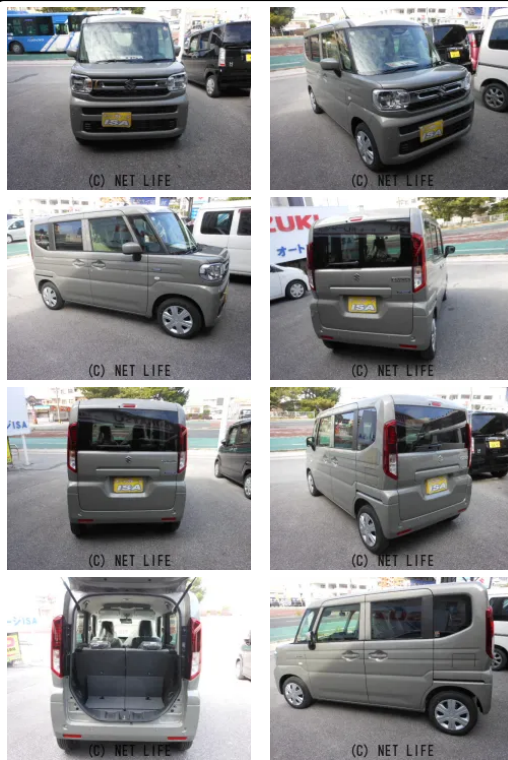

両側パワースライドドア・LEDヘッドライト・低燃費車

車名	スズキ スペーシア 660 ハイブリッド X		
本体価格(消費税込) 支払総額(税込)	170万円 (175万円)		
年式	2026年 (R8)		
走行距離	未走行		
保証	保証付・60ヶ月・100千km		
法定整備	法定整備含		
色	グレー		
車検	車検整備付	修復歴	無
リサイクル	リ済込	駆動方式	2WD
燃料	ハイブリッド	ミッション	CVTインパネ
ハンドル	右	乗車定員	4名
ドア	5D	車台番号	367