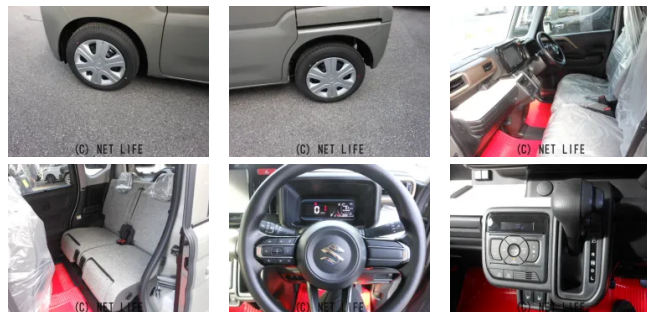

両側パワースライドドア・LEDヘッドライト・低燃費車

車名	スズキ スペーシア 660 ハイブリッド X		
本体価格(消費税込) 支払総額(税込)	170万円 (175万円)		
年式	2026年 (R8)		
走行距離	未走行		
保証	保証付・60ヶ月・100千km		
法定整備	法定整備含		
色	グレー		
車検	車検整備付	修復歴	無
リサイクル	リ済込	駆動方式	2WD
燃料	ハイブリッド	ミッション	CVTインパネ
ハンドル	右	乗車定員	4名
ドア	5D	車台番号	367

装備・内装・外装・安全装備

パワーステアリング・パワーウィンドウ・エアコン・オートライト・光軸調整・LEDライト・プライバシーガラス・電格ミラー・キーレス・スマートキー・キーフリースタート・プッシュスタート・集中ドアロック・盗難防止装置・ベンチシート・シートヒーター・シートリフター・スライドドア(両側電動)・ABS・横滑り防止装置・衝突被害軽減ブレーキ・衝突安全ボディ・障害物センサー・イドリングストップ・エアバック(運転席/助手席/サイド/カーテン)・