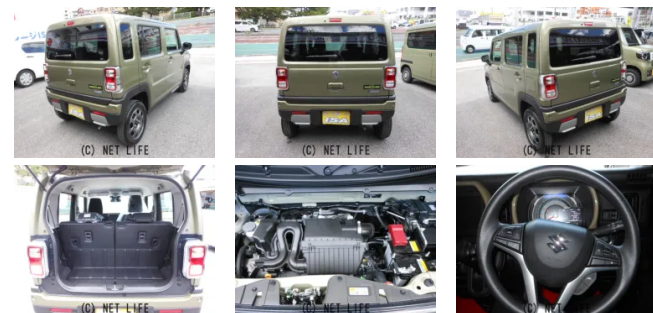

新型ハスラー・マット・バイザー・錆止め

車名	スズキ ハスラー 660 ハイブリッド G		
本体価格(消費税込) 支払総額(税込)	160万円 (170万円)		
年式	2026年 (R8)		
走行距離	未走行		
保証	保証付・60ヶ月・100000km		
法定整備	法定整備含		
色	ウッドランドカーキ		
車検	検R11/6	修復歴	無
リサイクル	リ済込	駆動方式	2WD
燃料	ハイブリッド	ミッション	CVTインパネ
ハンドル	右	乗車定員	4名
ドア	5D	車台番号	499