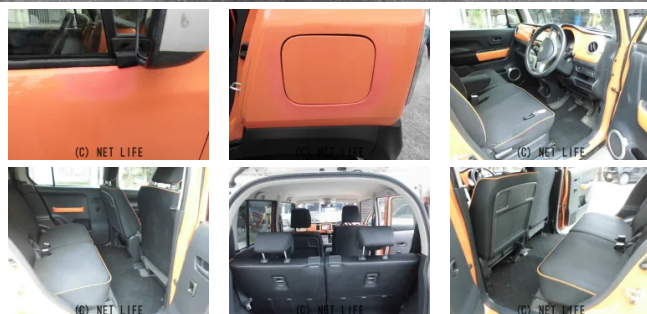

H26年式ハスラー 30万円、試乗もできます、検9年10月

ガレージ33パラダイスのお問い合わせ

**098-854-6161**

※お問合せの際は、「クロスロード」を見た！とお伝えください。

更新日 05月29日 14:09

<https://www.o-cross.net/car/suzuki/S050/002330-1260529-N0001/>

車名	スズキ ハスラー 660 G		
本体価格(消費税込) 支払総額(税込)	ご成約 (---)		
年式	2014年 (H26)		
走行距離	8万 km		
保証	保証無		
法定整備	法定整備含		
色	オレンジ		
車検	検R9/10	修復歴	無
リサイクル	リ済込	駆動方式	2WD
燃料	ガソリン	ミッション	CVTインパネ
ハンドル	右	乗車定員	4名
ドア	5D	車台番号	365

#### 装備・内装・外装・安全装備

パワーステアリング・パワーウィンドウ・エアコン・キーレス・ABS・エアバック(運転席/助手席)・