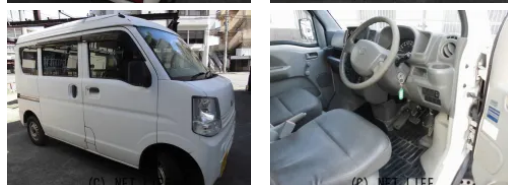

H27年エブリー 20万円、検9年11月、試乗できます、走行185000k、タイヤ4本2年前に新品交換済み。

車名	スズキ エブリー 660 PA ハイルーフ		
本体価格(消費税込) 支払総額(税込)	17万円 (20万円)		
年式	2015年 (H27)		
走行距離	18万 km		
保証	保証無		
法定整備	法定整備含		
色	ホワイト		
車検	検R9/11	修復歴	無
リサイクル	リ済込	駆動方式	2WD
燃料	ガソリン	ミッション	5MTインパネ
ハンドル	右	乗車定員	4名
ドア	5D	車台番号	181

装備・内装・外装・安全装備

パワーステアリング・エアコン・エアバック(運転席/助手席)・

装備備考

●パワーステアリング●エアコン●商用車・バン●運転席エアバッグ●助手席エアバッグ

ガレージ33パラダイスのお問い合わせ

098-854-6161

※お問合せの際は、「クロスロード」を見た！とお伝えください。

更新日 06月24日 16:12