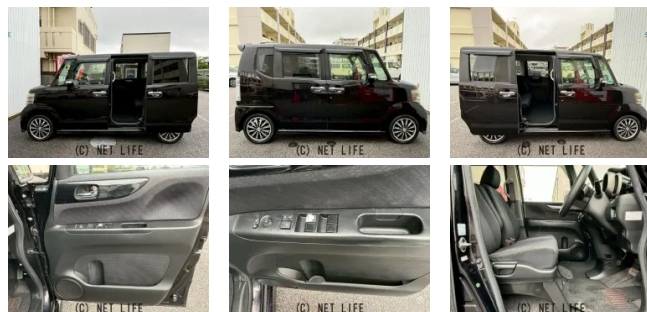

両側パワースライドドア プッシュスタート ナビ Bluetooth接続 バック  
カメラ ETC バイザーミラー ドアバイザー ドライブレコーダー

株式会社ソニックオートモービルのお問い合わせ

**098-987-0565**

※お問合せの際は、「クロスロード」を見た！とお伝えください。

更新日 05月18日 16:19

<https://www.o-cross.net/car/honda/S094/002505-1260427-N0002/>

車名	<b>ホンダ N-BOX</b> 660 G ターボパッケージ		
本体価格(消費税込) 支払総額(税込)	<b>27.8万円 (34.8万円)</b>		
年式	2013年 (H25)		
走行距離	18.0万 km		
保証	保証付・3ヶ月・3千km		
法定整備	法定整備含		
色	プレミアムゴールドパープルパール		
車検	車検整備付	修復歴	無
リサイクル	リ済込	駆動方式	2WD
燃料	ガソリン	ミッション	MTモード付CVTイン
ハンドル	右	乗車定員	4名
ドア	5D	車台番号	010