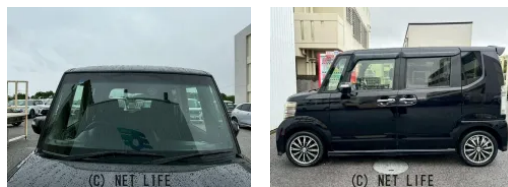

両側パワースライドドア プッシュスタート ナビ Bluetooth接続 バック  
カメラ ETC バイザーミラー ドアバイザー ドライブレコーダー

株式会社ソニックオートモービルのお問い合わせ

**098-987-0565**

※お問合せの際は、「クロスロード」を見た！とお伝えください。

更新日 05月18日 16:19

<https://www.o-cross.net/car/honda/S094/002505-1260427-N0002/>

車名	<b>ホンダ N-BOX</b> 660 G ターボパッケージ		
本体価格(消費税込) 支払総額(税込)	<b>27.8万円 (34.8万円)</b>		
年式	2013年 (H25)		
走行距離	18.0万 km		
保証	保証付・3ヶ月・3千km		
法定整備	法定整備含		
色	プレミアムゴールドパープルパール		
車検	車検整備付	修復歴	無
リサイクル	リ済込	駆動方式	2WD
燃料	ガソリン	ミッション	MTモード付CVTイン
ハンドル	右	乗車定員	4名
ドア	5D	車台番号	010