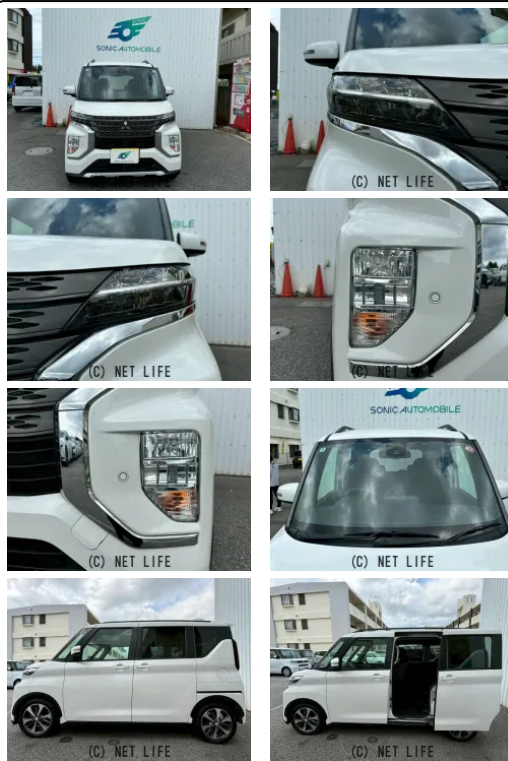

両側パワースライドドア プッシュスタート アイドリングストップワンセグナビ B  
 luetooth接続 バックカメラ デジタルインナーミラーシートヒーター サン  
 シェード付き ドリンクホルダー ETC

車名	三菱 eKクロススペース 660 G		
本体価格(消費税込) 支払総額(税込)	122.8万円 (129.8万円)		
年式	2021年 (R3)		
走行距離	5.3万 km		
保証	保証付・3ヶ月・3千km		
法定整備	法定整備含		
色	シルキーホワイトパール		
車検	検R9/3	修復歴	無
リサイクル	リ済込	駆動方式	2WD
燃料	ハイブリッド	ミッション	CVTインパネ
ハンドル	右	乗車定員	4名
ドア	5D	車台番号	697