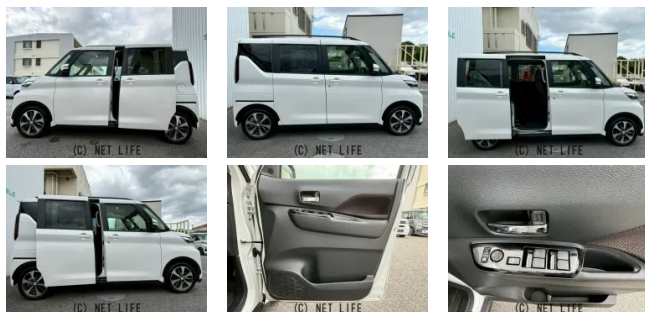

両側パワースライドドア プッシュスタート アイドリングストップワンセグナビ B  
 luetooth接続 バックカメラ デジタルインナーミラーシートヒーター サン  
 シェード付き ドリンクホルダー ETC

車名	三菱 eKクロススペース 660 G		
本体価格(消費税込) 支払総額(税込)	108.8万円 (115.8万円)		
年式	2021年 (R3)		
走行距離	5.3万 km		
保証	保証付・3ヶ月・3千km		
法定整備	法定整備含		
色	シルキーホワイトパール		
車検	検R9/3	修復歴	無
リサイクル	リ済込	駆動方式	2WD
燃料	ハイブリッド	ミッション	CVTインパネ
ハンドル	右	乗車定員	4名
ドア	5D	車台番号	697