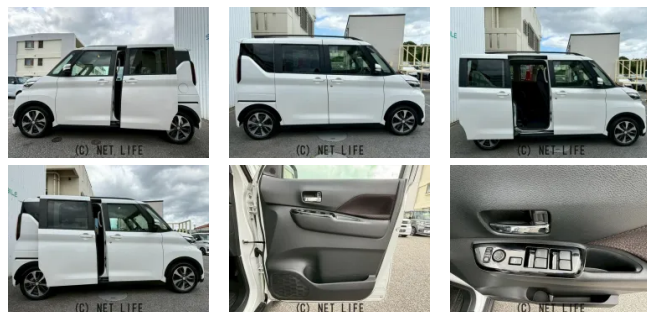

両側パワースライドドア プッシュスタート アイドリングストップワンセグナビ B  
 luetooth接続 バックカメラ デジタルインナーミラーシートヒーター サン  
 シェード付き ドリンクホルダー ETC

車名	三菱 eKクロススペース 660 G		
本体価格(消費税込) 支払総額(税込)	122.8万円 (129.8万円)		
年式	2021年 (R3)		
走行距離	5.3万 km		
保証	保証付・3ヶ月・3千km		
法定整備	法定整備含		
色	シルキーホワイトパール		
車検	検R9/3	修復歴	無
リサイクル	リ済込	駆動方式	2WD
燃料	ハイブリッド	ミッション	CVTインパネ
ハンドル	右	乗車定員	4名
ドア	5D	車台番号	697