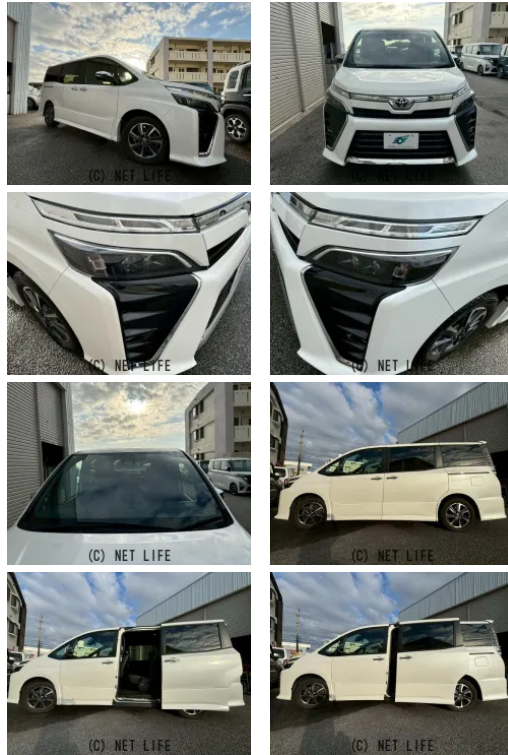

プッシュスタート 両側パワースライドドア アイドリングストップ ナビ Blue
tooth接続 バックカメラ バイザーミラー ETC付き リアドリンクホルダー

車名	トヨタ ヴォクシー 2.0 ZS 煌III		
本体価格(消費税込) 支払総額(税込)	246.8万円 (260.8万円)		
年式	2021年 (R3)		
走行距離	4.2万 km		
保証	保証付・3ヶ月・3千km		
法定整備	法定整備含		
色	ホワイトパール		
車検	車検整備付	修復歴	無
リサイクル	リ済込	駆動方式	2WD
燃料	ガソリン	ミッション	MTモード付CVTイン...
ハンドル	右	乗車定員	7名
ドア	5D	車台番号	383