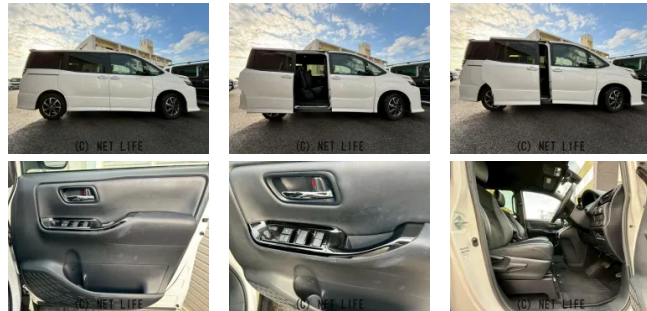

プッシュスタート 両側パワースライドドア アイドリングストップ ナビ Blue
tooth接続 バックカメラ バイザーミラー ETC付き リアドリンクホルダー

車名	トヨタ ヴォクシー 2.0 ZS 煌III		
本体価格(消費税込) 支払総額(税込)	246.8万円 (260.8万円)		
年式	2021年 (R3)		
走行距離	4.2万 km		
保証	保証付・3ヶ月・3千km		
法定整備	法定整備含		
色	ホワイトパール		
車検	車検整備付	修復歴	無
リサイクル	リ済込	駆動方式	2WD
燃料	ガソリン	ミッション	MTモード付CVTイン...
ハンドル	右	乗車定員	7名
ドア	5D	車台番号	383