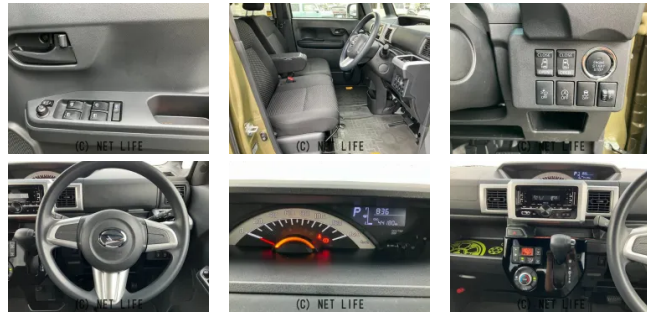

両側パワースライドドア プッシュスタート アイドリングストップ ドアバイザー  
オーディオ リアサンシェード アームレストBOXサンバイザーミラー付き

車名	ダイハツ ウェイク 660 L レジャーエディシ ョン SAll		
本体価格(消費税込) 支払総額(税込)	<b>88.8万円 (95.8万円)</b>		
年式	2017年 (H29)		
走行距離	4.4万 km		
保証	保証付・3ヶ月・3千km		
法定整備	法定整備含		
色	Dグリーン		
車検	車検整備付	修復歴	無
リサイクル	リ済込	駆動方式	2WD
燃料	ガソリン	ミッション	CVTインパネ
ハンドル	右	乗車定員	4名
ドア	5D	車台番号	570

**装備・内装・外装・安全装備**

パワーステアリング・パワーウィンドウ・エアコン・オートライト・キーレス・  
スマートキー・盗難防止装置・フルフラットシート・ベンチシート・ABS・  
横滑り防止装置・衝突被害軽減ブレーキ・衝突安全ボディ・アイドリングストップ・  
エアバック(運転席/助手席/サイド)・

**装備備考**

●運転席エアバッグ●助手席エアバッグ●サイドエアバッグ●AB  
S●エアコン●パワーステアリング●パワーウィンドウ●盗難防止  
装置●アイドリングストップ●アルミホイール14インチ●キーレ...