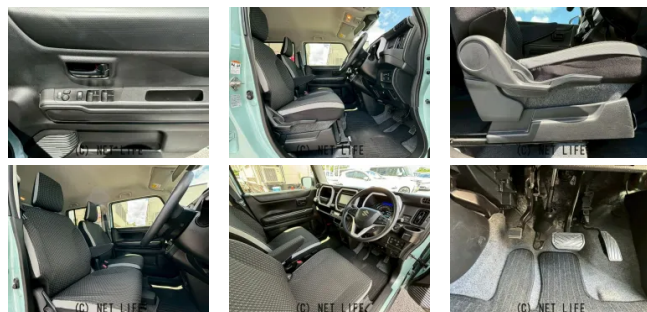

プッシュスタート アイドリングストップ ETC付き ワンセグナビ Bluetooth接続 バックカメラ シートヒーター 収納ボックス バイザーミラー

車名	スズキ ハスラー 660 ハイブリッド G		
本体価格(消費税込) 支払総額(税込)	118.8万円 (125.8万円)		
年式	2023年 (R5)		
走行距離	6.5万 km		
保証	保証付・3ヶ月・3千km		
法定整備	法定整備含		
色	ブルーメタリック		
車検	検R9/4	修復歴	無
リサイクル	リ済込	駆動方式	2WD
燃料	ハイブリッド	ミッション	CVTインパネ
ハンドル	右	乗車定員	4名
ドア	5D	車台番号	120

装備・内装・外装・安全装備

パワーステアリング・パワーウィンドウ・エアコン・オートライト・キーレス・スマートキー・盗難防止装置・シートヒーター・ABS・横滑り防止装置・衝突被害軽減ブレーキ・衝突安全ボディ・クルーズコントロール・アイドリングストップ・エアバック(運転席/助手席/サイド)・

装備備考

●運転席エアバッグ●助手席エアバッグ●サイドエアバッグ●ABS●エアコン●パワーステアリング●パワーウィンドウ●盗難防止装置●アイドリングストップ●キーレス●スマートキー●シートヒ...