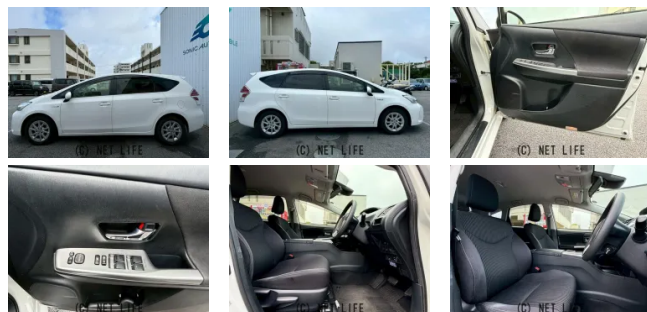

プッシュスタート ETC TV ナビ バックカメラ サンバイザーミラー付き ス  
ペアタイヤ ドアバイザー

車名	トヨタ プリウスα 1.8 S		
本体価格(消費税込) 支払総額(税込)	155.8万円 (169.8万円)		
年式	2018年 (H30)		
走行距離	5.5万 km		
保証	保証付・3ヶ月・3千km		
法定整備	法定整備含		
色	スーパーホワイトII		
車検	車検整備付	修復歴	無
リサイクル	リ済込	駆動方式	2WD
燃料	ハイブリッド	ミッション	CVTインパネ
ハンドル	右	乗車定員	7名
ドア	5D	車台番号	435

#### 装備・内装・外装・安全装備

パワーステアリング・パワーウィンドウ・エアコン・オートライト・キーレス・  
スマートキー・盗難防止装置・フルフラットシート・三列シート・ABS・  
横滑り防止装置・衝突被害軽減ブレーキ・衝突安全ボディ・クルーズコントロール・  
アイドリングストップ・エアバック(運転席/助手席/サイド)・