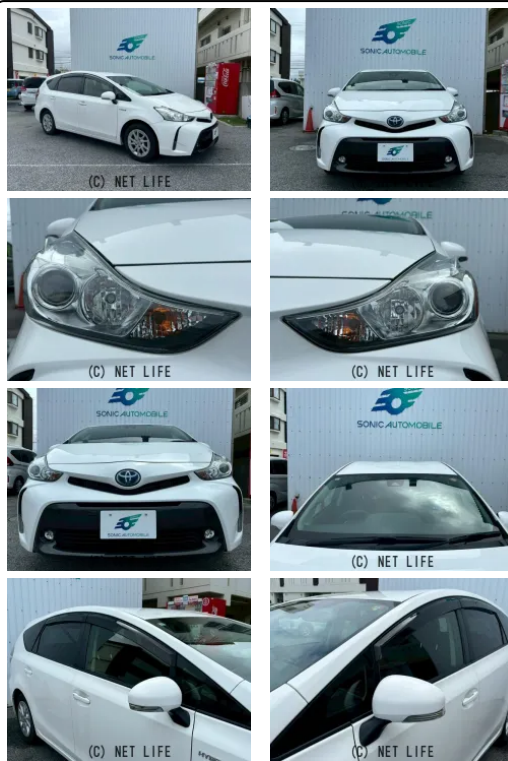

プッシュスタート ETC TV ナビ バックカメラ サンバイザーミラー付き ス  
ペアタイヤ ドアバイザー

車名	トヨタ プリウスα 1.8 S		
本体価格(消費税込) 支払総額(税込)	155.8万円 (169.8万円)		
年式	2018年 (H30)		
走行距離	5.5万 km		
保証	保証付・3ヶ月・3千km		
法定整備	法定整備含		
色	スーパーホワイトII		
車検	車検整備付	修復歴	無
リサイクル	リ済込	駆動方式	2WD
燃料	ハイブリッド	ミッション	CVTインパネ
ハンドル	右	乗車定員	7名
ドア	5D	車台番号	435