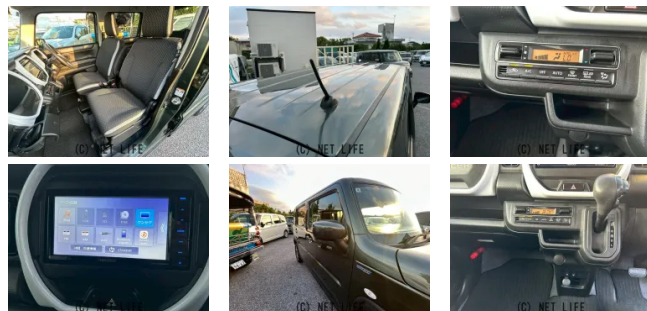

プッシュスタート アイドリングストップ ワンセグナビ Bluetooth接続
バックカメラ シートヒーター 収納ボックス サンバイザーミラー付き

車名	スズキ ハスラー 660 ハイブリッド G		
本体価格(消費税込) 支払総額(税込)	123.8万円 (130.8万円)		
年式	2023年 (R5)		
走行距離	3.1万 km		
保証	保証付・3ヶ月・3千km		
法定整備	法定整備含		
色	グリーンパール		
車検	検R9/4	修復歴	無
リサイクル	リ済込	駆動方式	2WD
燃料	ハイブリッド	ミッション	CVTインパネ
ハンドル	右	乗車定員	4名
ドア	5D	車台番号	627

装備・内装・外装・安全装備

パワーステアリング・パワーウィンドウ・エアコン・オートライト・キーレス・
スマートキー・盗難防止装置・シートヒーター・ABS・横滑り防止装置・
衝突被害軽減ブレーキ・衝突安全ボディ・障害物センサー・アイドリングストップ・
エアバック(運転席/助手席/サイド)・

装備備考

●運転席エアバッグ●助手席エアバッグ●サイドエアバッグ●AB
S●エアコン●パワーステアリング●パワーウィンドウ●盗難防止
装置●アイドリングストップ●キーレス●スマートキー●シートヒ...