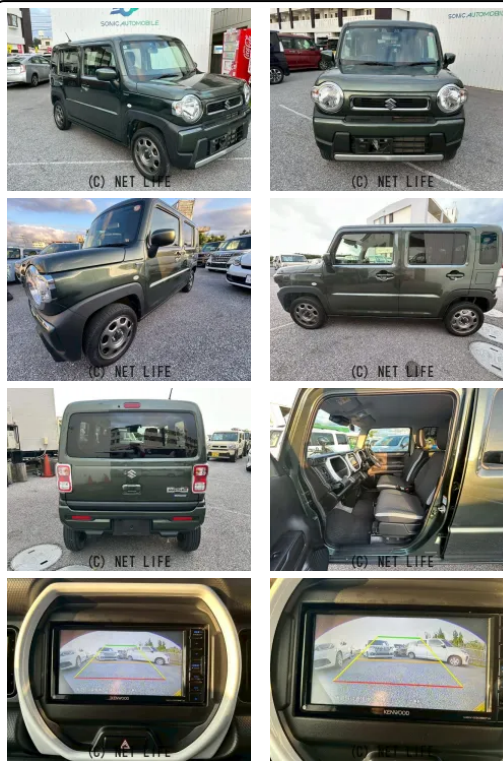

プッシュスタート アイドリングストップ ワンセグナビ Bluetooth接続
バックカメラ シートヒーター 収納ボックス サンバイザーミラー付き

車名	スズキ ハスラー 660 ハイブリッド G		
本体価格(消費税込) 支払総額(税込)	123.8万円 (130.8万円)		
年式	2023年 (R5)		
走行距離	3.1万 km		
保証	保証付・3ヶ月・3千km		
法定整備	法定整備含		
色	グリーンパール		
車検	検R9/4	修復歴	無
リサイクル	リ済込	駆動方式	2WD
燃料	ハイブリッド	ミッション	CVTインパネ
ハンドル	右	乗車定員	4名
ドア	5D	車台番号	627