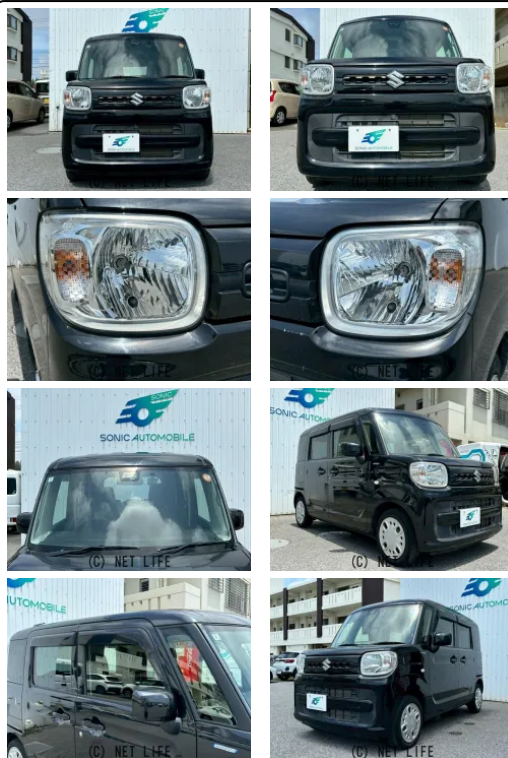

SDナビ TV 衝突被害軽減システム 禁煙車 コーナーセンサー スマートキー  
LEDヘッド ETC オートハイビーム オートライト オートエアコン

車名	スズキ スペーシア 660 ハイブリッド G		
本体価格(消費税込) 支払総額(税込)	<b>85.8万円 (92.8万円)</b>		
年式	2020年 (R2)		
走行距離	3.1万 km		
保証	保証付・3ヶ月・3千km		
法定整備	法定整備含		
色	ブラック		
車検	検R9/2	修復歴	無
リサイクル	リ済込	駆動方式	2WD
燃料	ハイブリッド	ミッション	CVTインパネ
ハンドル	右	乗車定員	4名
ドア	5D	車台番号	383