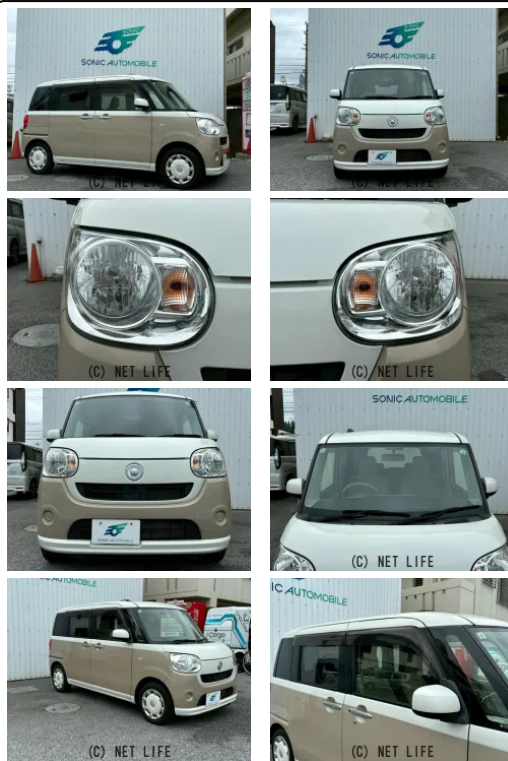

両側スライドドア ドアバイザー オーディオ

車名	ダイハツ ムーヴキャンバス 660 X		
本体価格(消費税込) 支払総額(税込)	91.8万円 (98.8万円)		
年式	2017年 (H29)		
走行距離	3.1万 km		
保証	保証付・3ヶ月・3千km		
法定整備	法定整備含		
色	パールホワイト		
車検	車検整備付	修復歴	無
リサイクル	リ済込	駆動方式	2WD
燃料	ガソリン	ミッション	CVTインパネ
ハンドル	右	乗車定員	4名
ドア	5D	車台番号	837