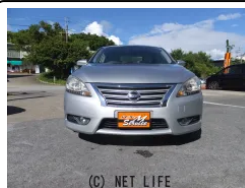

備考なし

(C) NET LIFE