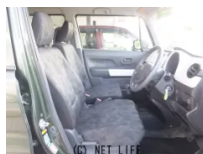

備考なし

5速MT

車名	スズキ ハスラー 660 A		
本体価格(消費税込) 支払総額(税込)	68万円 (74万円)		
年式	2016年 (H28)		
走行距離	10.5万 km		
保証	保証付・3ヶ月・1千km		
法定整備	法定整備含		
色	グリーン		
車検	検R9/7	修復歴	無
リサイクル	リ済込	駆動方式	2WD
燃料	ガソリン	ミッション	5MTフロア
ハンドル	右	乗車定員	4名
ドア	5D	車台番号	056

装備・内装・外装・安全装備

パワーステアリング・パワーウィンドウ・エアコン・キーレス・ABS・エアバック(運転席/助手席)・

装備備考

●パワーステアリング●パワーウィンドウ●エアコン●キーレス●
ABS●運転席エアバッグ●助手席エアバッグ

サンエム・サービスのお問い合わせ

098-935-0990

※お問合せの際は、「クロスロード」を見た！とお伝えください。

更新日 11月02日 15:59