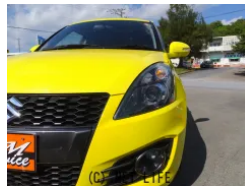

備考なし

6速MT

車名	スズキ スイフト 1.6 スポーツ		
本体価格(消費税込) 支払総額(税込)	74万円 (84万円)		
年式	2012年 (H24)		
走行距離	11万 km		
保証	保証付・3ヶ月・1千km		
法定整備	法定整備含		
色	イエロー		
車検	車検整備付	修復歴	有
リサイクル	リ済込	駆動方式	2WD
燃料	ガソリン	ミッション	6MTフロア
ハンドル	右	乗車定員	5名
ドア	5D	車台番号	785