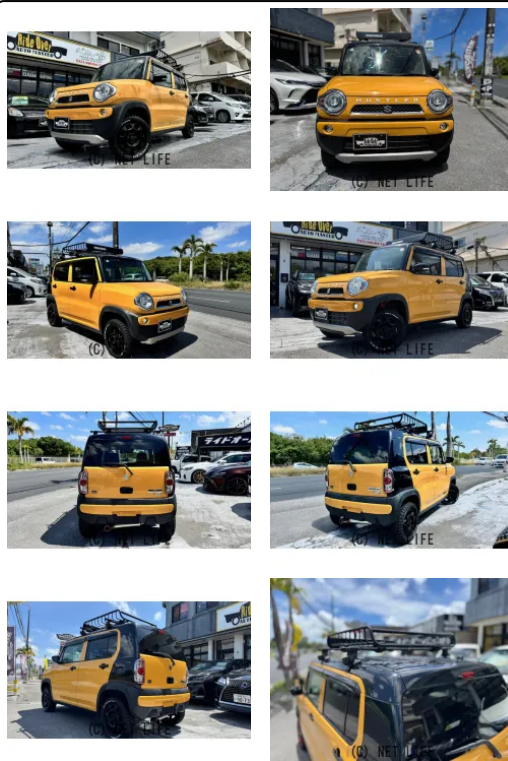

遊べる軽でお馴染みのハスラーがさらに社外足回り&新品RTタイヤ!YAMAKI製ルーフラック装着でさらに遊べる仕様が入庫しました♪S-エネンチャージで更なる低燃費♪ハーフレザーシートにヒーター付きでスタンダードグレードに一線を画しており、

車名	スズキ ハスラー 660 タフワイルド		
本体価格(消費税込) 支払総額(税込)	97万円 (105万円)		
年式	2019年 (R1)		
走行距離	8万 km		
保証	保証付・3ヶ月・3千km		
法定整備	法定整備含		
色	イエロー		
車検	車検整備付	修復歴	無
リサイクル	リ済込	駆動方式	2WD
燃料	ハイブリッド	ミッション	CVTインパネ
ハンドル	右	乗車定員	4名
ドア	5D	車台番号	224