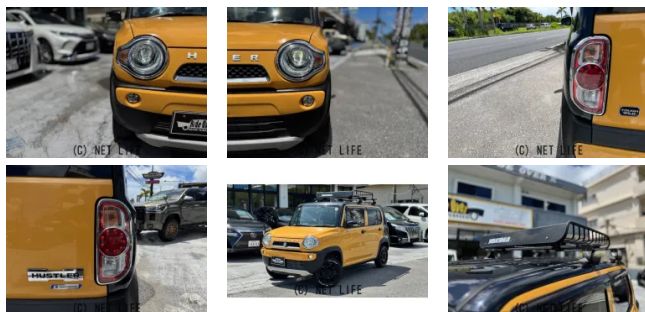

遊べる軽でお馴染みのハスラーがさらに社外足回り&新品RTタイヤ!YAMAKI製ルーフラック装着でさらに遊べる仕様が入庫しました♪S-エネンチャージで更なる低燃費♪ハーフレザーシートにヒーター付きでスタンダードグレードに一線を画しており、

車名	スズキ ハスラー 660 タフワイルド		
本体価格(消費税込) 支払総額(税込)	97万円 (105万円)		
年式	2019年 (R1)		
走行距離	8万 km		
保証	保証付・3ヶ月・3千km		
法定整備	法定整備含		
色	イエロー		
車検	車検整備付	修復歴	無
リサイクル	リ済込	駆動方式	2WD
燃料	ハイブリッド	ミッション	CVTインパネ
ハンドル	右	乗車定員	4名
ドア	5D	車台番号	224