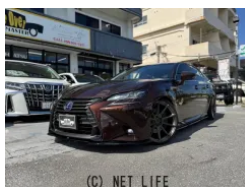

最上級グレードバージョンL！サンルーフ付き在庫しました！！希少のカラーリングのアンバークリスタルシャインのボディにBCフォージド20インチアルミにTEIN車高調で程よくダウンでMAXTONEのエアロでアグレッシブなフォルム！内装に至っ...

車名	レクサス GSハイブリッド 450h バージョンL		
本体価格(消費税込) 支払総額(税込)	289万円 (299万円)		
年式	2016年 (H28)		
走行距離	6.4万 km		
保証	保証付・3ヶ月・3千km		
法定整備	法定整備無		
色	ブラウン		
車検	検R8/10	修復歴	有
リサイクル	リ済込	駆動方式	2WD
燃料	ハイブリッド	ミッション	MTモード付CVTフ
ハンドル	右	乗車定員	5名
ドア	4D	車台番号	599