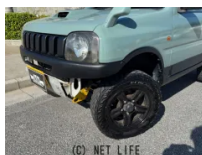

ミリタリーカラーで遊び心ムンムンのジムニー入庫しました♪まさにOKINAWA
BASE STYLEで遊びが任務と言わんばかりのフォルム♪社外足回りでアグレッシブな仕様ぜひこれからのシーズンに♪

車名	スズキ ジムニー 660 ランドベンチャー 4 WD		
本体価格(消費税込) 支払総額(税込)	85万円 (89万円)		
年式	2003年 (H15)		
走行距離	9.9万 km		
保証	保証付・1ヶ月・1千km		
法定整備	法定整備含		
色	グリーン		
車検	検R9/2	修復歴	無
リサイクル	リ済込	駆動方式	4WD
燃料	ガソリン	ミッション	4ATフロア
ハンドル	右	乗車定員	4名
ドア	3D	車台番号	388