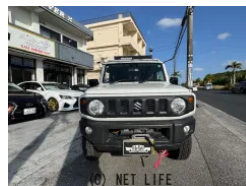

ヒッチキャリア付にF電動ウインチ付きのアクティブ仕様のJB64ジムニー入庫♪  
 安定のDEENクロスカントリーホイールにTOYOオープンカントリーRTタイヤ装着で  
 COOLなフォルム♪さらにリアラダーにルーフラック付きでアウトドアに最適！！さ...

車名	スズキ ジムニー 660 XL スズキ セーフ ティ サポート 装着車 4W...		
本体価格(消費税込) 支払総額(税込)	<b>209万円 (219万円)</b>		
年式	2020年 (R2)		
走行距離	6万 km		
保証	保証付・3ヶ月・3千km		
法定整備	法定整備含		
色	ホワイト		
車検	検R8/6	修復歴	無
リサイクル	リ済込	駆動方式	4WD
燃料	ガソリン	ミッション	5MTフロア
ハンドル	右	乗車定員	4名
ドア	3D	車台番号	096