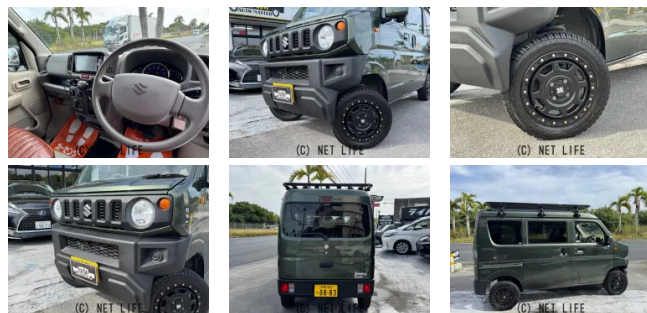

ジムニーもいいけど収納せまいしなあ人も荷物もたくさんのせれたらなあ・・・と思ったあなた！！ジムニーの魂をエブリィに託したいとこどりのジムリィ仕様のエブリィ入庫しました！！さらに1.5インチリフトアップでMLJEXTREAM14インチア...

車名	スズキ エブリィ 660 ジョイン ターボ ハイ イルーフ		
本体価格(消費税込) 支払総額(税込)	199万円 (209万円)		
年式	2019年 (R1)		
走行距離	5万 km		
保証	保証付・3ヶ月・3千km		
法定整備	法定整備無		
色	カーキグリーンメタ		
車検	検R9/5	修復歴	無
リサイクル	リ済込	駆動方式	2WD
燃料	ガソリン	ミッション	4ATインパネ
ハンドル	右	乗車定員	4名
ドア	5D	車台番号	530

### 装備・内装・外装・安全装備

パワーステアリング・パワーウィンドウ・エアコン・オートライト・LEDライト・キーレス・ドライブレコーダー・TV(フルセグ)・ナビ(SDナビ他)・カメラ(バック)・アルミホイール(14)・リフトアップ・ABS・エアバック(運転席/助手席)・