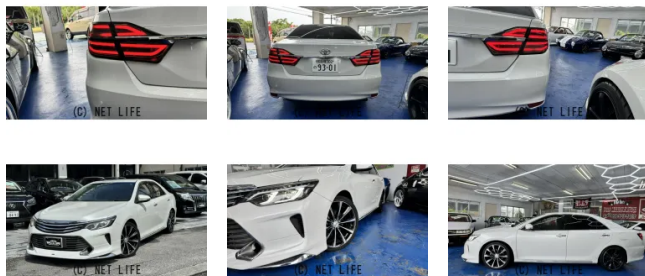

根強い人気を誇る50カムリハイブリッドが入庫！！今回は後期LOOKに社外19アルミ装着で程よくロードダウンされたためちゃアグレッシブなフォルム！パワーシートにBluetooth内蔵ナビ付！！長期保証プランも各種ご用意ぜひこの機会に

車名	トヨタ カムリハイブリッド 2.5 Gパッケージ		
本体価格(消費税込) 支払総額(税込)	<b>131万円 (139万円)</b>		
年式	2012年 (H24)		
走行距離	8万 km		
保証	保証無		
法定整備	法定整備含		
色	パール		
車検	検R9/5	修復歴	無
リサイクル	リ済込	駆動方式	2WD
燃料	ハイブリッド	ミッション	CVTフロア
ハンドル	右	乗車定員	5名
ドア	4D	車台番号	152

#### 装備・内装・外装・安全装備

パワーステアリング・パワーウィンドウ・エアコン・オートライト・LEDライト・ETC・ウインカーミラー・プライバシーガラス・キーレス・スマートキー・キーフリースタート・プッシュスタート・集中ドアロック・TV(フルセグ)・ナビ(SDナビ他)・パワーシート・アルミホイール(19)・サンルーフ・ABS・エアバック(運転席/助手席/サイド)・