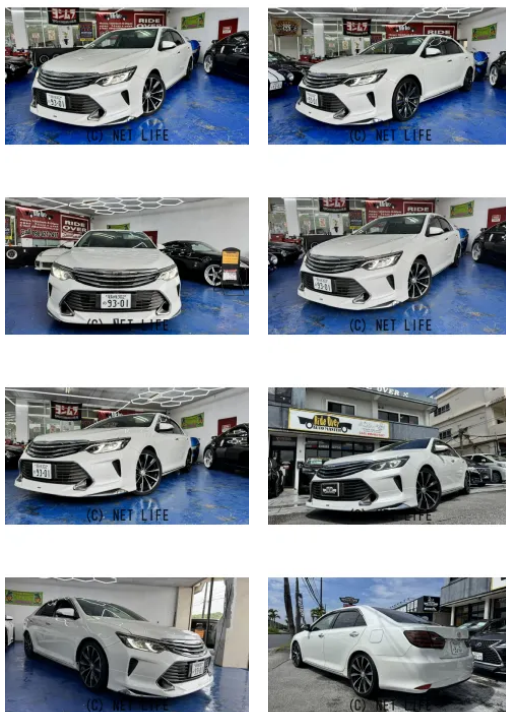

根強い人気を誇る50カムリハイブリッドが入庫！！今回は後期LOOKに社外19アルミ装着で程よくロードダウンされたためちゃアグレッシブなフォルム！パワーシートにBluetooth内蔵ナビ付！！長期保証プランも各種ご用意ぜひこの機会に

車名	トヨタ カムリハイブリッド 2.5 Gパッケージ		
本体価格(消費税込) 支払総額(税込)	<b>131万円 (139万円)</b>		
年式	2012年 (H24)		
走行距離	8万 km		
保証	保証無		
法定整備	法定整備含		
色	パール		
車検	検R9/5	修復歴	無
リサイクル	リ済込	駆動方式	2WD
燃料	ハイブリッド	ミッション	CVTフロア
ハンドル	右	乗車定員	5名
ドア	4D	車台番号	152