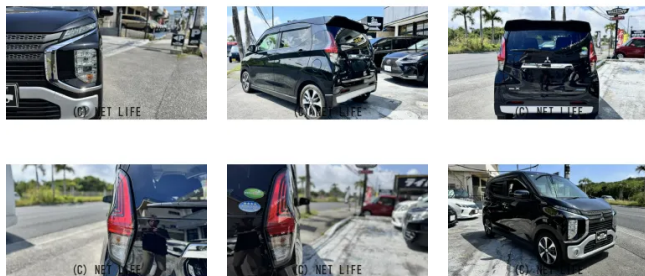

アグレッシブなルックスのEKクロス！！安心のe-アシスト装備にBluetooth
h内蔵ワイドナビ装備！純正15インチアルミホイール付きでスタンダードグレードに一
線を画しております！長期保証プランも各種ご用意ぜひこの機会に

車名	三菱 eKクロス 660 G		
本体価格(消費税込) 支払総額(税込)	85万円 (93万円)		
年式	2019年 (R1)		
走行距離	8万 km		
保証	保証付・3ヶ月・3千km		
法定整備	法定整備含		
色	ブラック		
車検	車検整備付	修復歴	無
リサイクル	リ済込	駆動方式	2WD
燃料	ハイブリッド	ミッション	CVTインパネ
ハンドル	右	乗車定員	4名
ドア	5D	車台番号	354