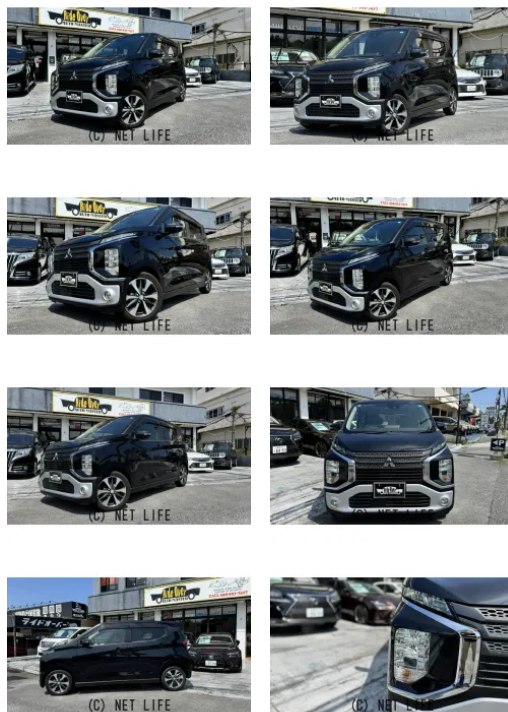

アグレッシブなルックスのEKクロス！！安心のe-アシスト装備にBluetooth
h内蔵ワイドナビ装備！純正15インチアルミホイール付きでスタンダードグレードに一
線を画しております！長期保証プランも各種ご用意ぜひこの機会に

車名	三菱 eKクロス 660 G		
本体価格(消費税込) 支払総額(税込)	85万円 (93万円)		
年式	2019年 (R1)		
走行距離	8万 km		
保証	保証付・3ヶ月・3千km		
法定整備	法定整備含		
色	ブラック		
車検	車検整備付	修復歴	無
リサイクル	リ済込	駆動方式	2WD
燃料	ハイブリッド	ミッション	CVTインパネ
ハンドル	右	乗車定員	4名
ドア	5D	車台番号	354