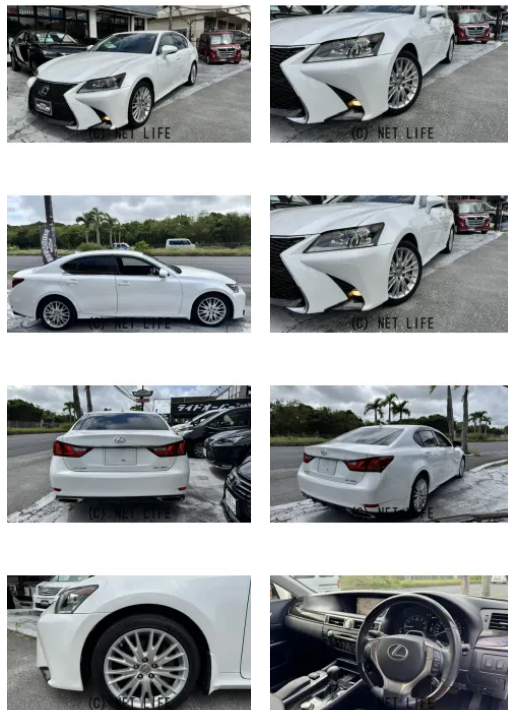

後期FスポーツLOOKのCOOLなレクサスGS入庫しました！最上級グレードのバージョンLでは本革ヒーターシートにナビシートはパワーアウトマン付きリアシートはコントロールパネル付きアームレストにラグジュアリーな装備！サウンド面においては

車名	レクサス GS 350 バージョンL		
本体価格(消費税込) 支払総額(税込)	129万円 (148万円)		
年式	2012年 (H24)		
走行距離	9万 km		
保証	保証無		
法定整備	法定整備含		
色	パール		
車検	車検整備付	修復歴	有
リサイクル	リ済込	駆動方式	2WD
燃料	ガソリン	ミッション	MTモード付6ATフロア
ハンドル	右	乗車定員	5名
ドア	4D	車台番号	279