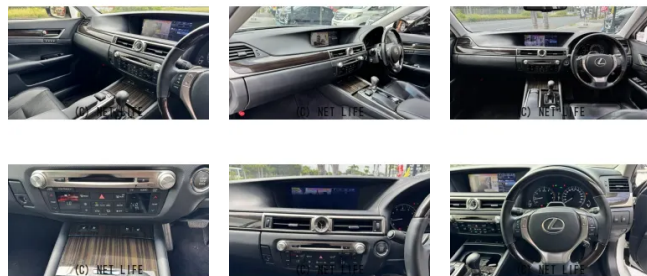

後期FスポーツLOOKのCOOLなレクサスGS入庫しました！最上級グレードのバージョンLでは本革ヒーターシートにナビシートはパワーアウトマン付きリアシートはコントロールパネル付きアームレストにラグジュアリーな装備！サウンド面においては

車名	レクサス GS 350 バージョンL		
本体価格(消費税込) 支払総額(税込)	129万円 (148万円)		
年式	2012年 (H24)		
走行距離	9万 km		
保証	保証無		
法定整備	法定整備含		
色	パール		
車検	車検整備付	修復歴	有
リサイクル	リ済込	駆動方式	2WD
燃料	ガソリン	ミッション	MTモード付6ATフロア
ハンドル	右	乗車定員	5名
ドア	4D	車台番号	279

装備・内装・外装・安全装備

パワーステアリング・パワーウィンドウ・エアコン・オートライト・光軸調整・HID
 ・ETC・ウインカーミラー・フォグランプ・プライバシーガラス・電格ミラー・
 電動リアゲート・キーレス・スマートキー・キーフリースタート・プッシュスタート
 ・集中ドアロック・TV(フルセグ)・ナビ(HDDナビ)・本革シート・カメラ(バック)・
 アルミホイール(18)・サンルーフ・ABS・エアバック(運転席/助手席/サイド)・